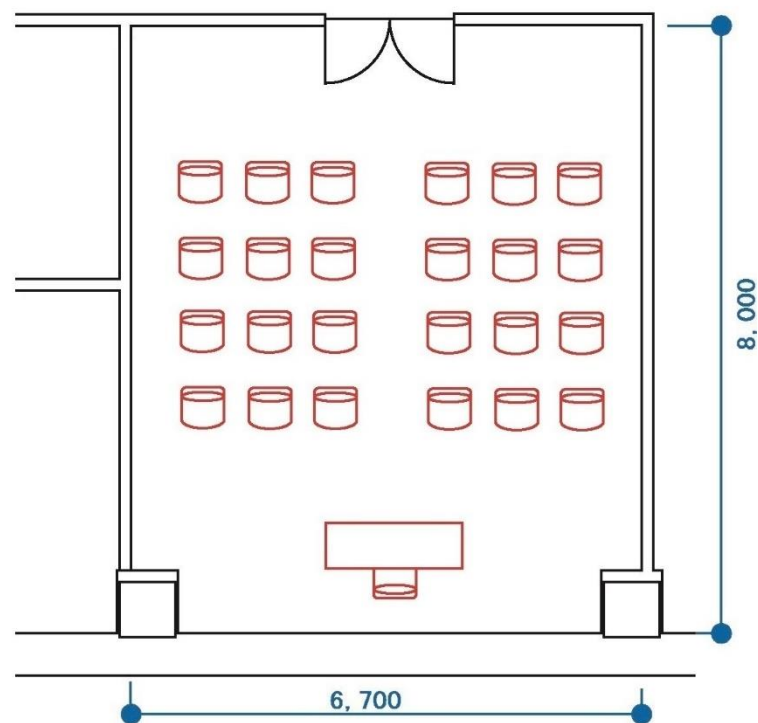

小会議室 501 (54 m²)

シアター形式 (24 席)

SCALE 1/100

小会議室501 (54m²)

口の字形式 (16席)

SCALE 1/100

小会議室 501 (54 m²)

スクール形式 (16 席)

SCALE 1/100