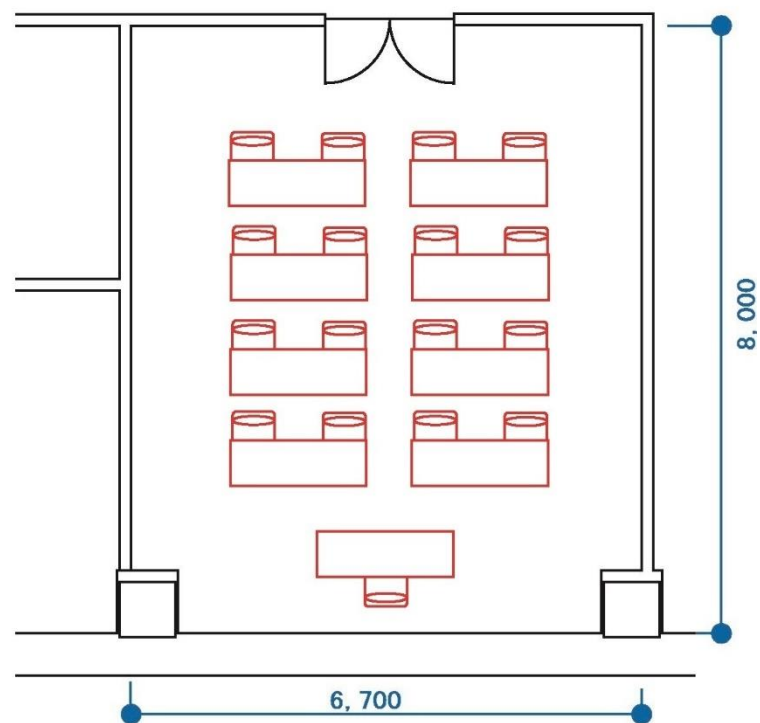

小会議室 501 (54 m²)

シアター形式 (24 席)

SCALE 1/100

小会議室501 (54m²)

口の字形式 (16席)

SCALE 1/100

小会議室 501 (54 m²)

スクール形式 (16 席)

SCALE 1/100