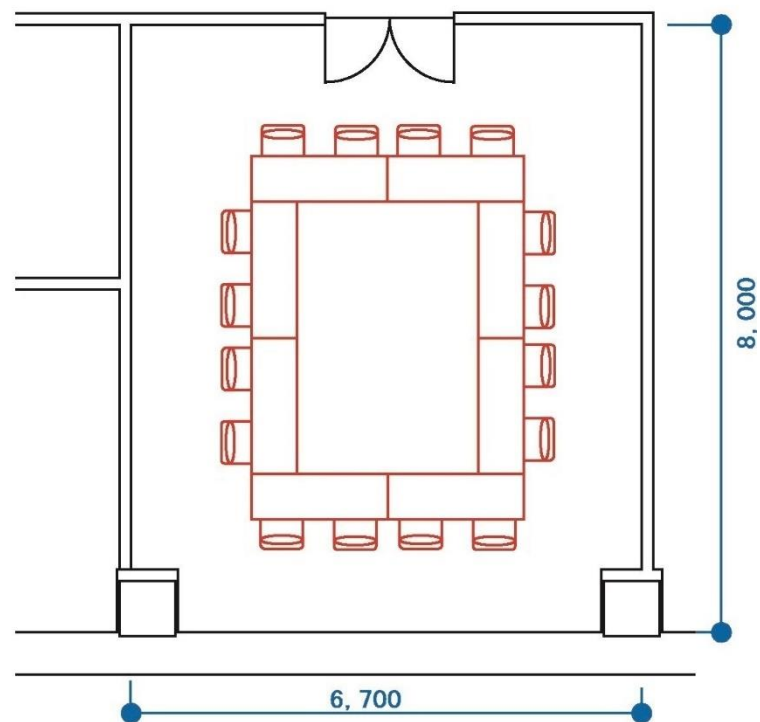

小会議室 501 (54 m²)

シアター形式 (24 席)

SCALE 1/100

小会議室501 (54m²)

口の字形式 (16席)

SCALE 1/100

小会議室 501 (54 m²)

スクール形式 (16 席)

SCALE 1/100