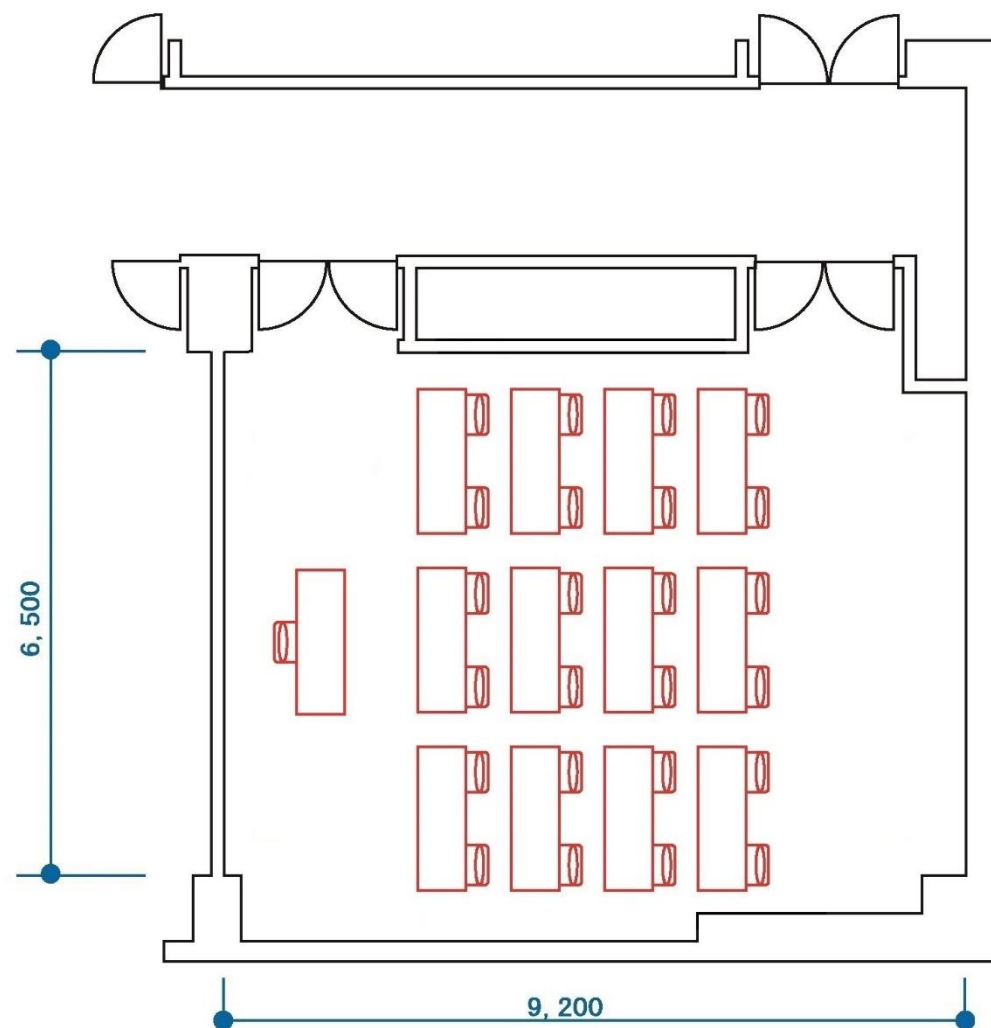

小会議室 403 (68m²) シアター形式 (48席)

SCALE 1/100

小会議室 403 (68m²)

口の字形式 (20席)

SCALE 1/100

小会議室 403 (68m²) スクール形式 (24席)

SCALE 1/100