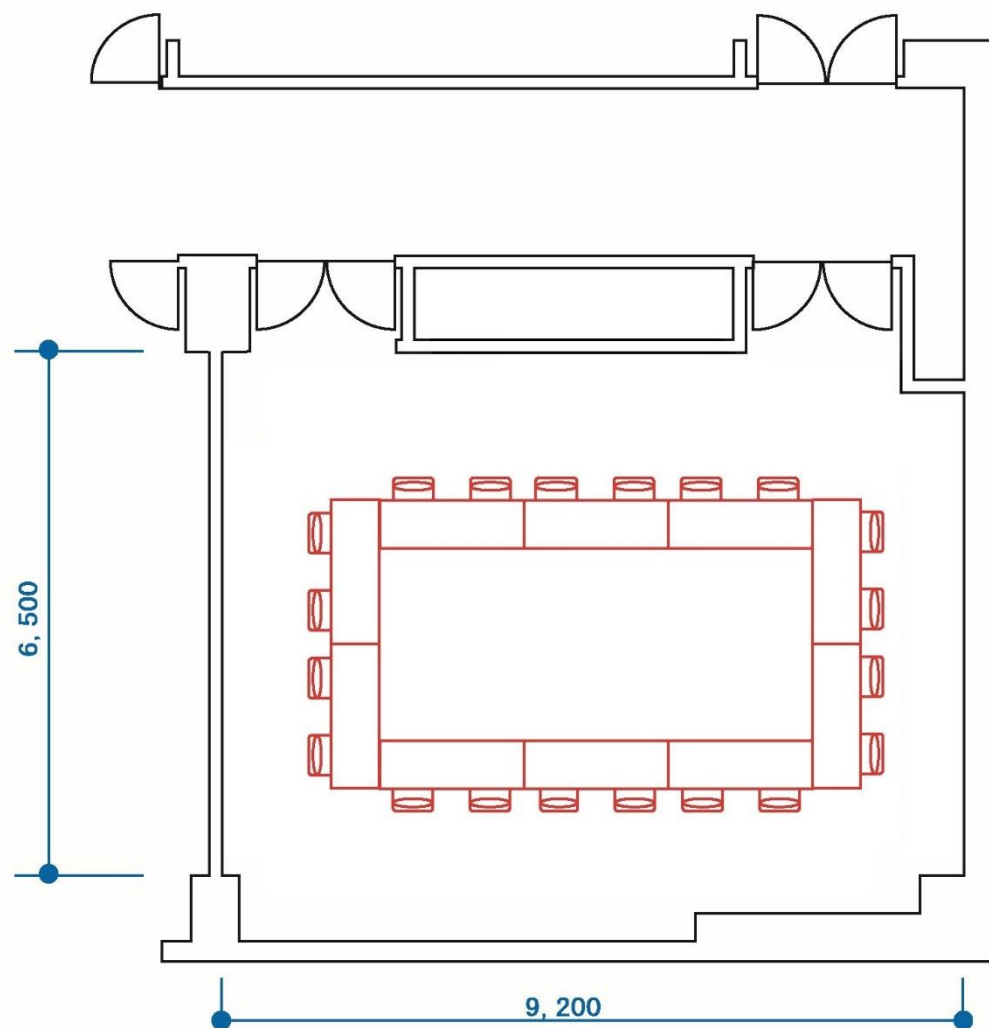

小会議室 403 (68m²) シアター形式 (48席)

SCALE 1/100

小会議室 403 (68m²)

口の字形式 (20席)

SCALE 1/100

小会議室 403 (68m²) スクール形式 (24席)

SCALE 1/100