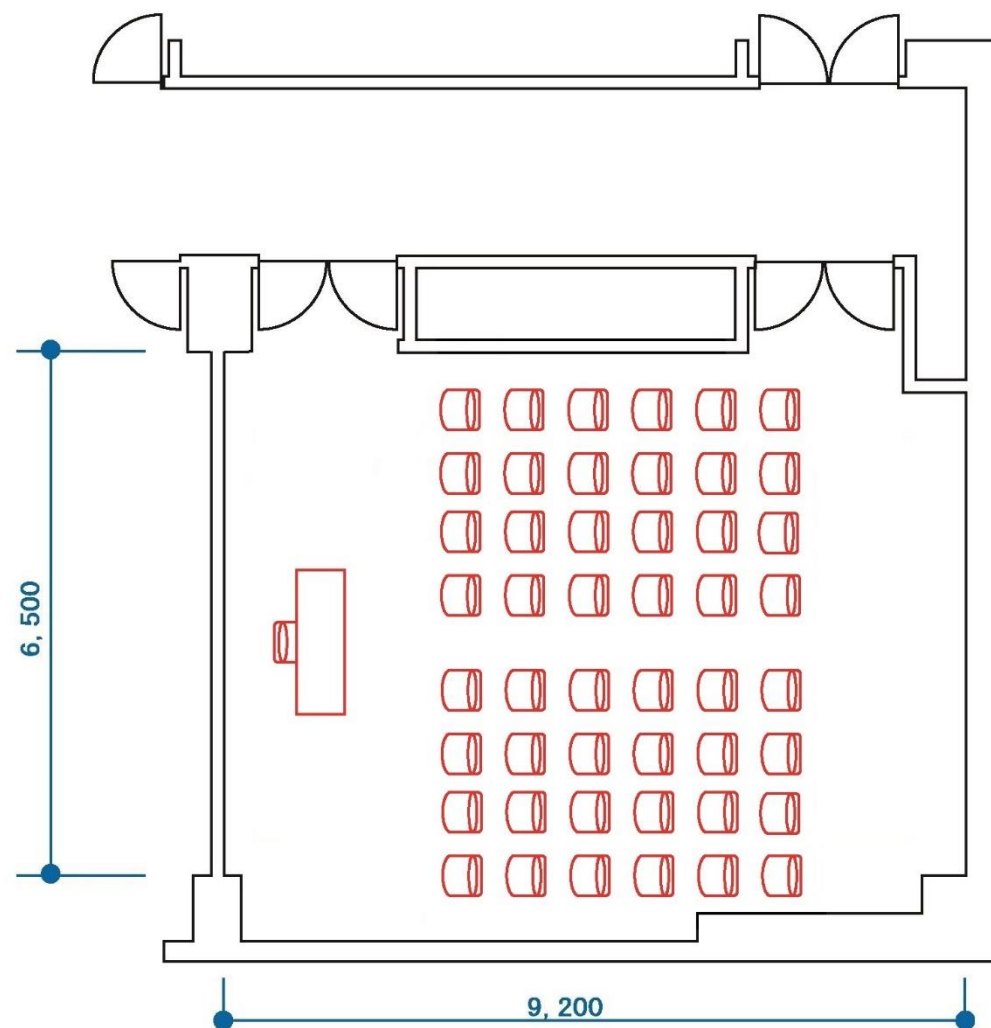

小会議室 403 (68m²) シアター形式 (48席)

SCALE 1/100

小会議室 403 (68m²)

口の字形式 (20席)

SCALE 1/100

小会議室 403 (68m²) スクール形式 (24席)

SCALE 1/100