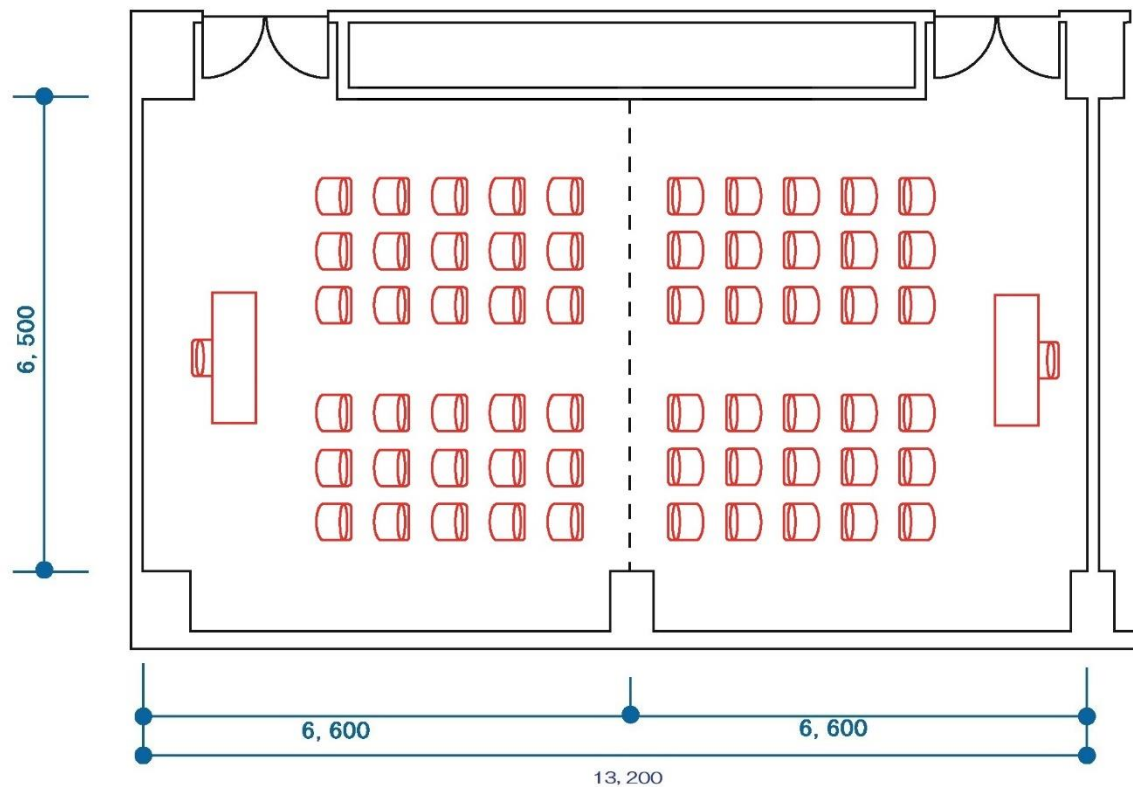

小会議室 402 (94 m²) シアター形式 (60 席)

SCALE 1/100

小会議室 402 (94 m²)

分割利用 シアター形式 (30 席)

SCALE 1/100

小会議室 402 (94 m²)

口の字形式 (28 席)

SCALE 1/100

小会議室 402 (94 m²)

分割利用 口の字形式 (16 席)

SCALE 1/100

小会議室 402 (94 m²)

スクール形式2 (32 席)

SCALE 1/100

小会議室 402 (94 m²)

分割利用 スクール形式 (16 席)