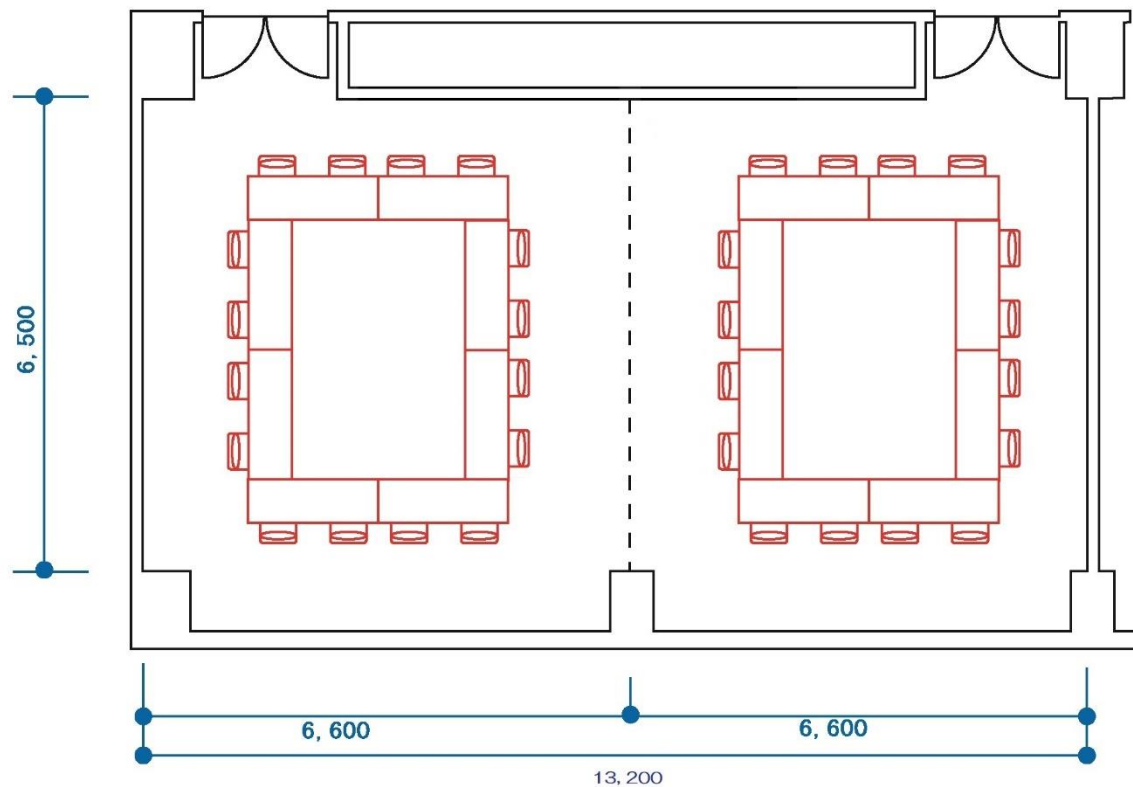

小会議室 402 (94 m²) シアター形式 (60 席)

SCALE 1/100

小会議室 402 (94 m²)

分割利用 シアター形式 (30 席)

SCALE 1/100

小会議室 402 (94 m²)

口の字形式 (28 席)

SCALE 1/100

小会議室 402 (94 m²)

分割利用 口の字形式 (16 席)

SCALE 1/100

小会議室 402 (94 m²)

スクール形式2 (32 席)

SCALE 1/100

小会議室 402 (94 m²)

分割利用 スクール形式 (16 席)