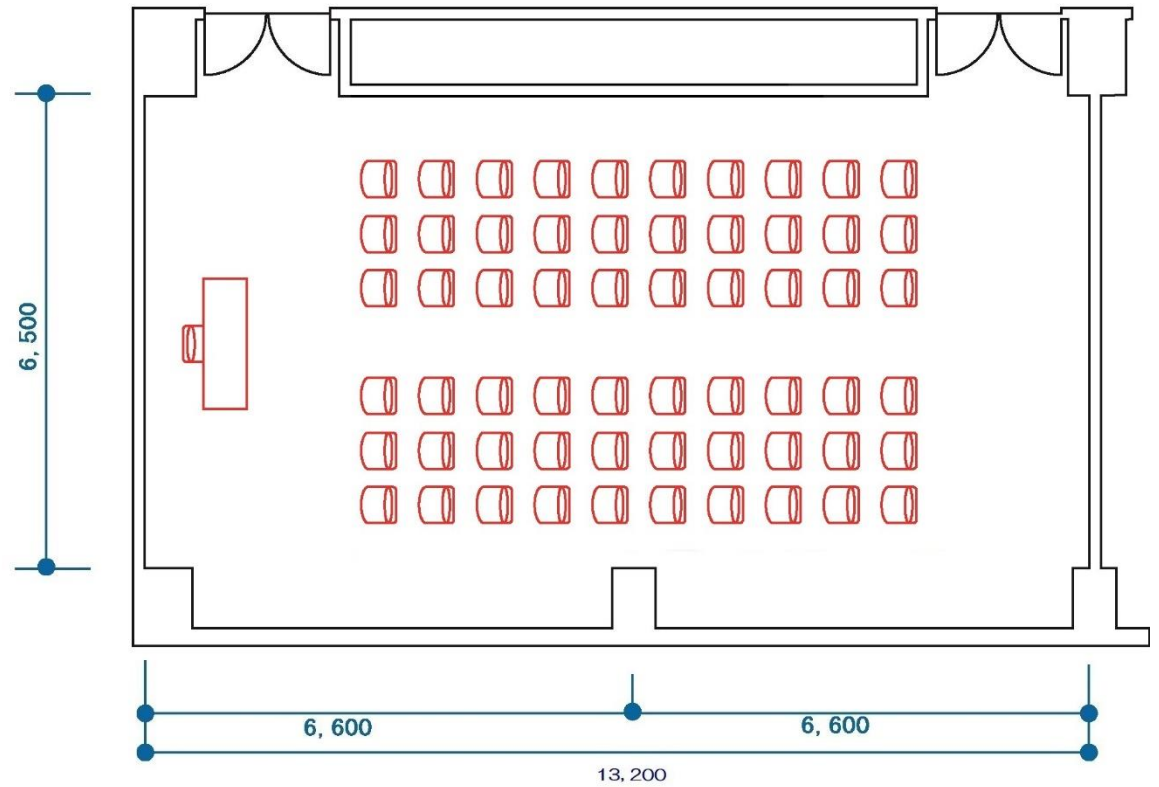

小会議室 402 (94 m²) シアター形式 (60 席)

SCALE 1/100

小会議室 402 (94 m²)

分割利用 シアター形式 (30 席)

SCALE 1/100

小会議室 402 (94 m²)

口の字形式 (28 席)

SCALE 1/100

小会議室 402 (94 m²)

分割利用 口の字形式 (16 席)

SCALE 1/100

小会議室 402 (94 m²)

スクール形式2 (32 席)

SCALE 1/100

小会議室 402 (94 m²)

分割利用 スクール形式 (16 席)