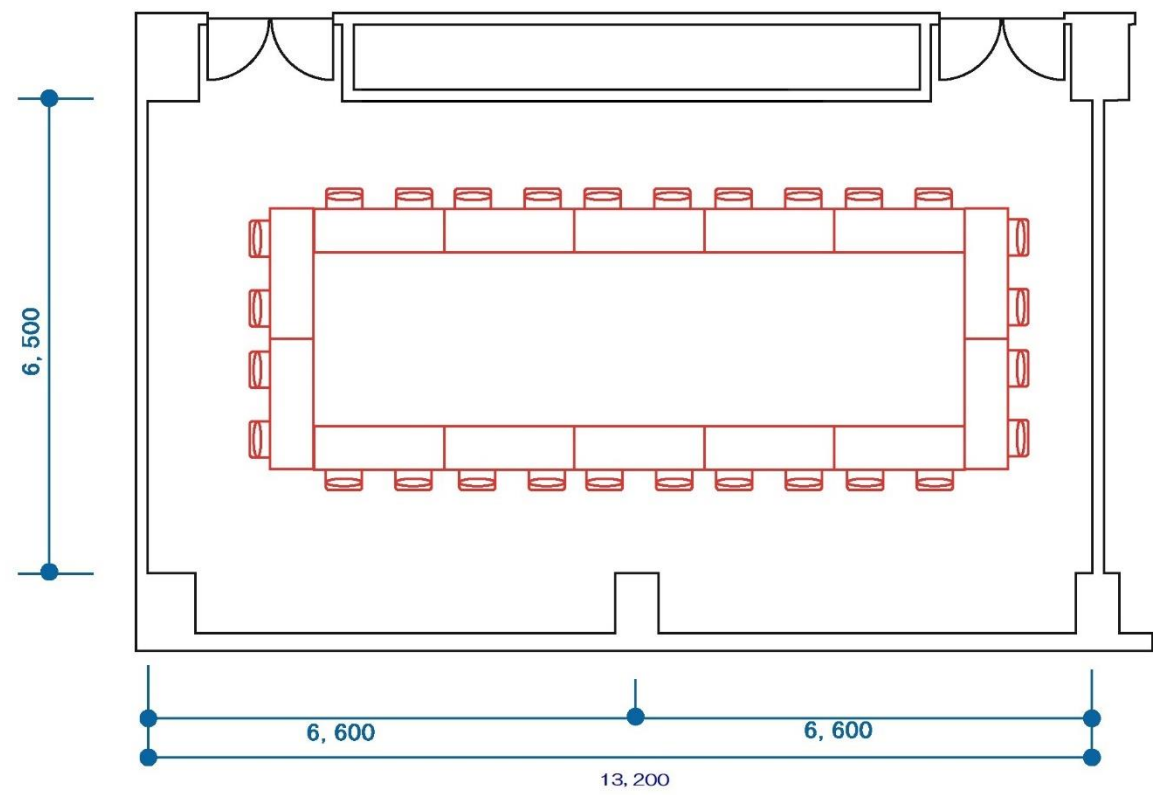

小会議室 402 (94 m²) シアター形式 (60 席)

SCALE 1/100

小会議室 402 (94 m²)

分割利用 シアター形式 (30 席)

SCALE 1/100

小会議室 402 (94 m²)

口の字形式 (28 席)

SCALE 1/100

小会議室 402 (94 m²)

分割利用 口の字形式 (16 席)

SCALE 1/100

小会議室 402 (94 m²)

スクール形式2 (32 席)

SCALE 1/100

小会議室 402 (94 m²)

分割利用 スクール形式 (16 席)