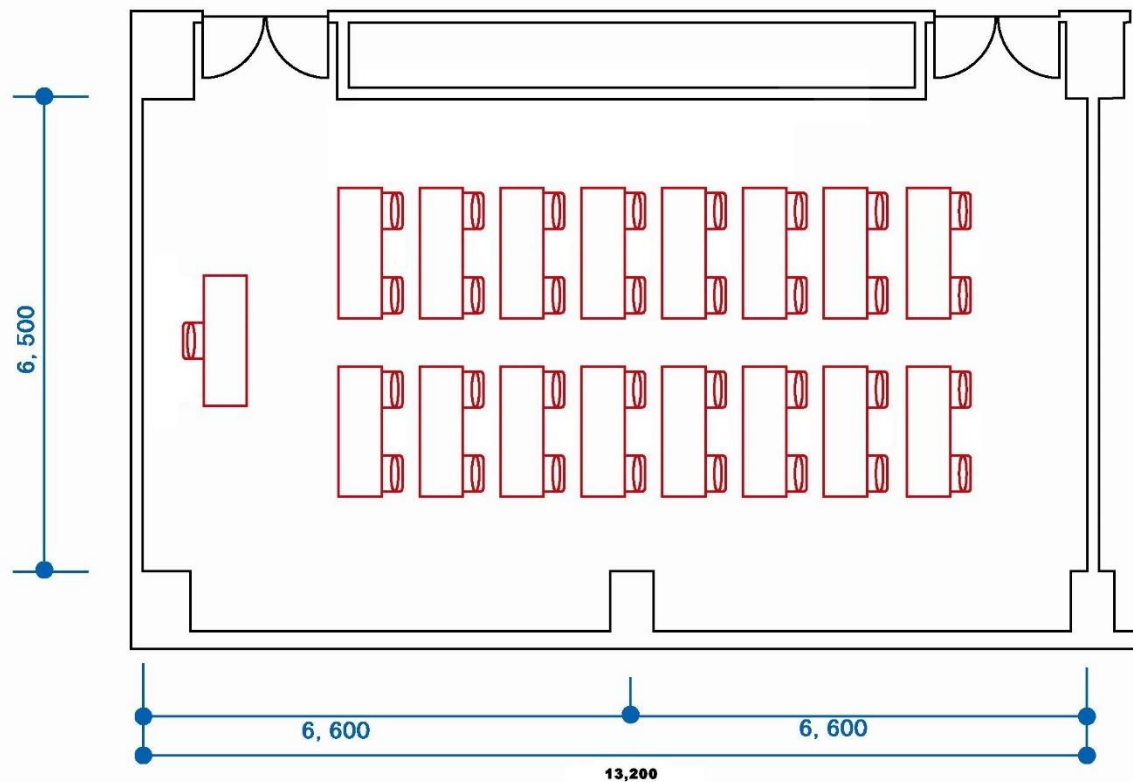

小会議室 402 (94 m²) シアター形式 (60 席)

SCALE 1/100

小会議室 402 (94 m²)

分割利用 シアター形式 (30 席)

SCALE 1/100

小会議室 402 (94 m²)

口の字形式 (28 席)

SCALE 1/100

小会議室 402 (94 m²)

分割利用 口の字形式 (16 席)

SCALE 1/100

小会議室 402 (94 m²)

スクール形式2 (32 席)

SCALE 1/100

小会議室 402 (94 m²)

分割利用 スクール形式 (16 席)