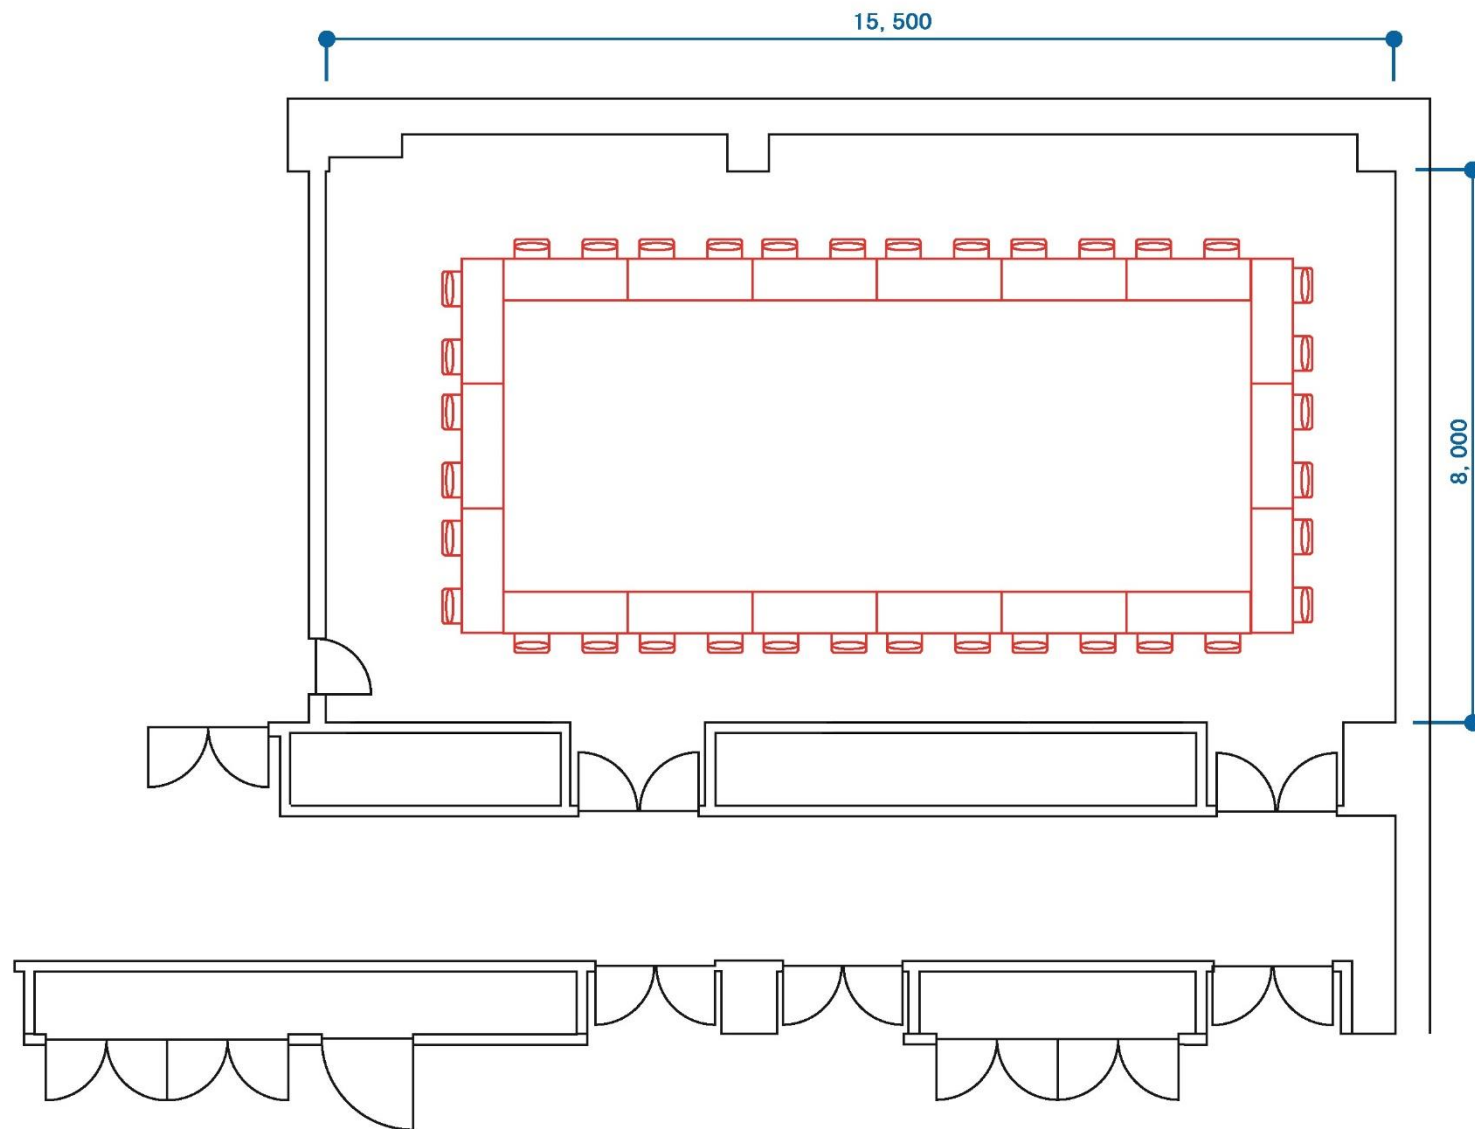

中会議室 401 (134㎡)

シアター形式 (90席)

SCALE 1/100

中会議室 401 (134㎡)

口の字形式 (36席)

SCALE 1/100

中会議室 401 (134㎡)

スクール形式 (54席)

SCALE 1/100