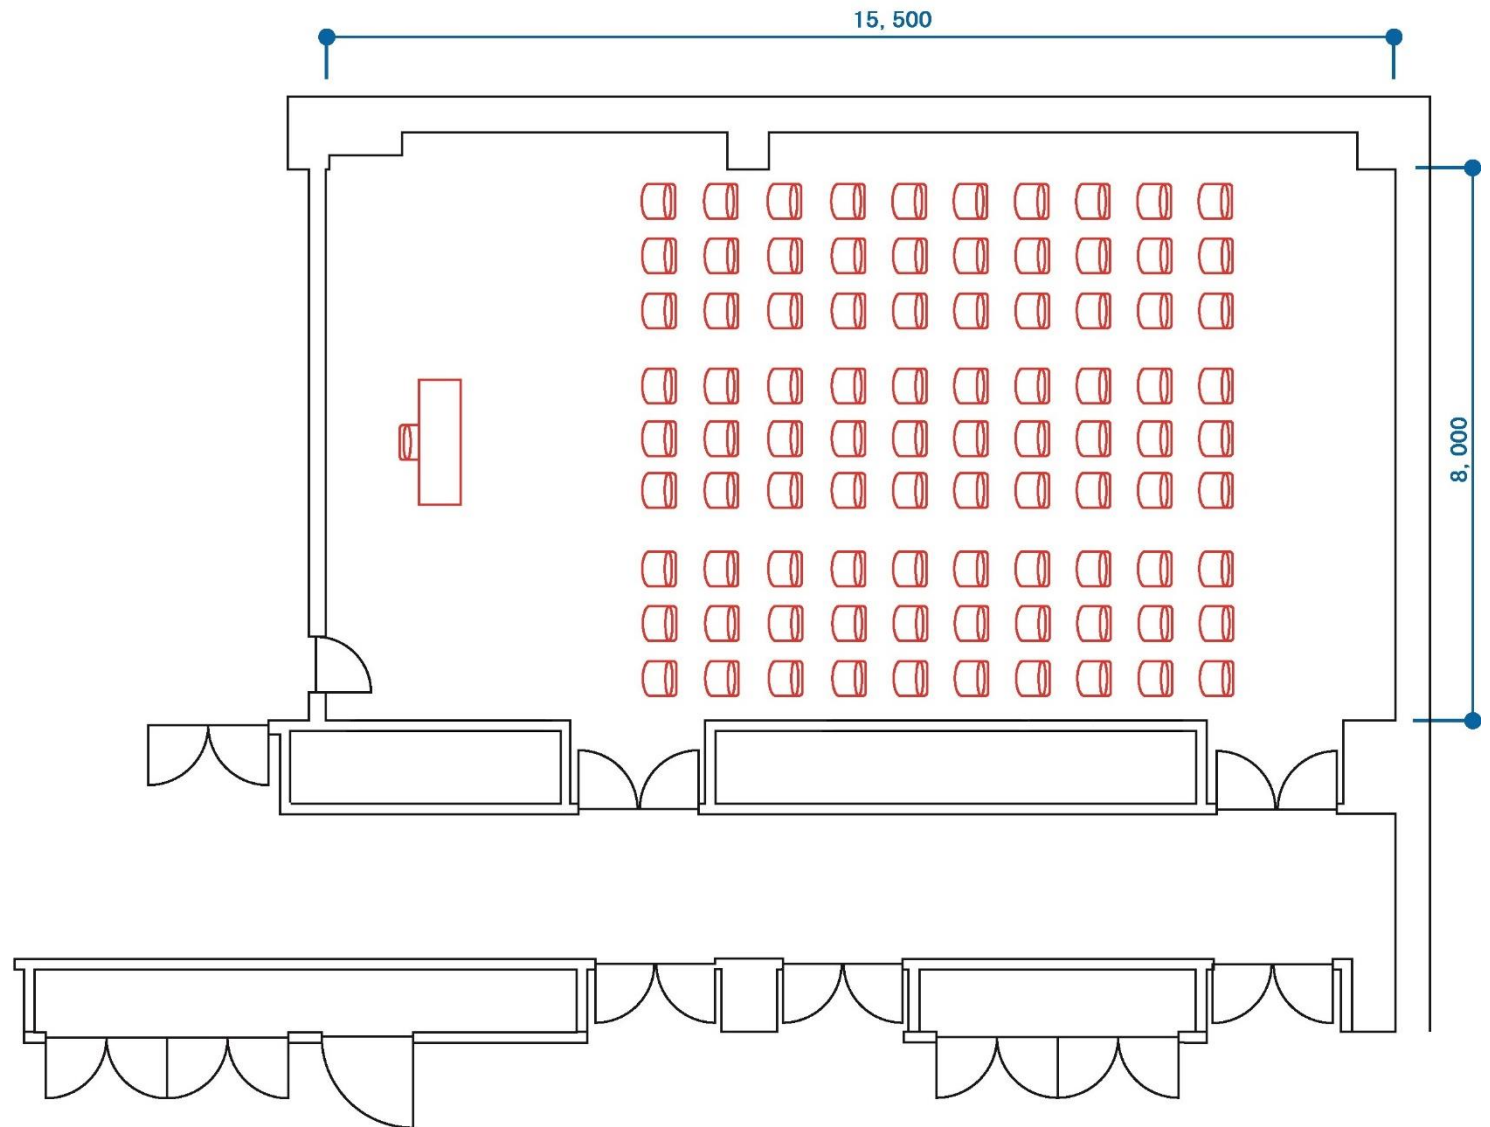

中会議室 401 (134㎡)

シアター形式 (90席)

SCALE 1/100

中会議室 401 (134㎡)

口の字形式 (36席)

SCALE 1/100

中会議室 401 (134㎡)

スクール形式 (54席)

SCALE 1/100