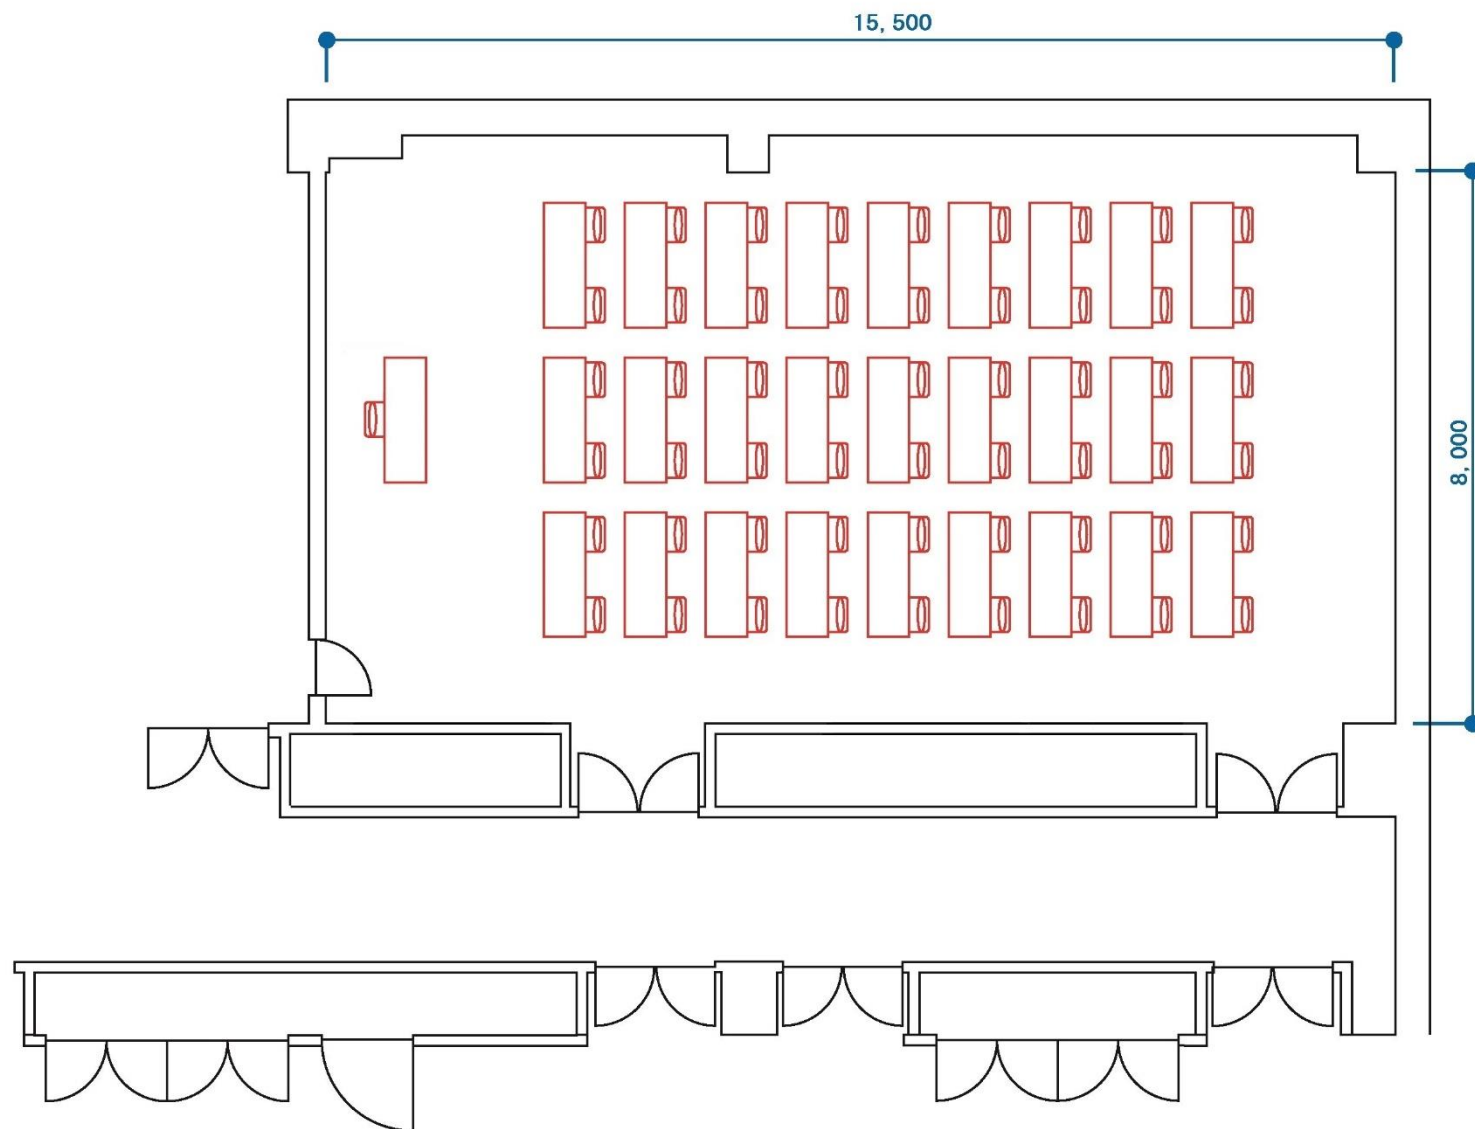

中会議室 401 (134㎡)

シアター形式 (90席)

SCALE 1/100

中会議室 401 (134㎡)

口の字形式 (36席)

SCALE 1/100

中会議室 401 (134㎡)

スクール形式 (54席)

SCALE 1/100