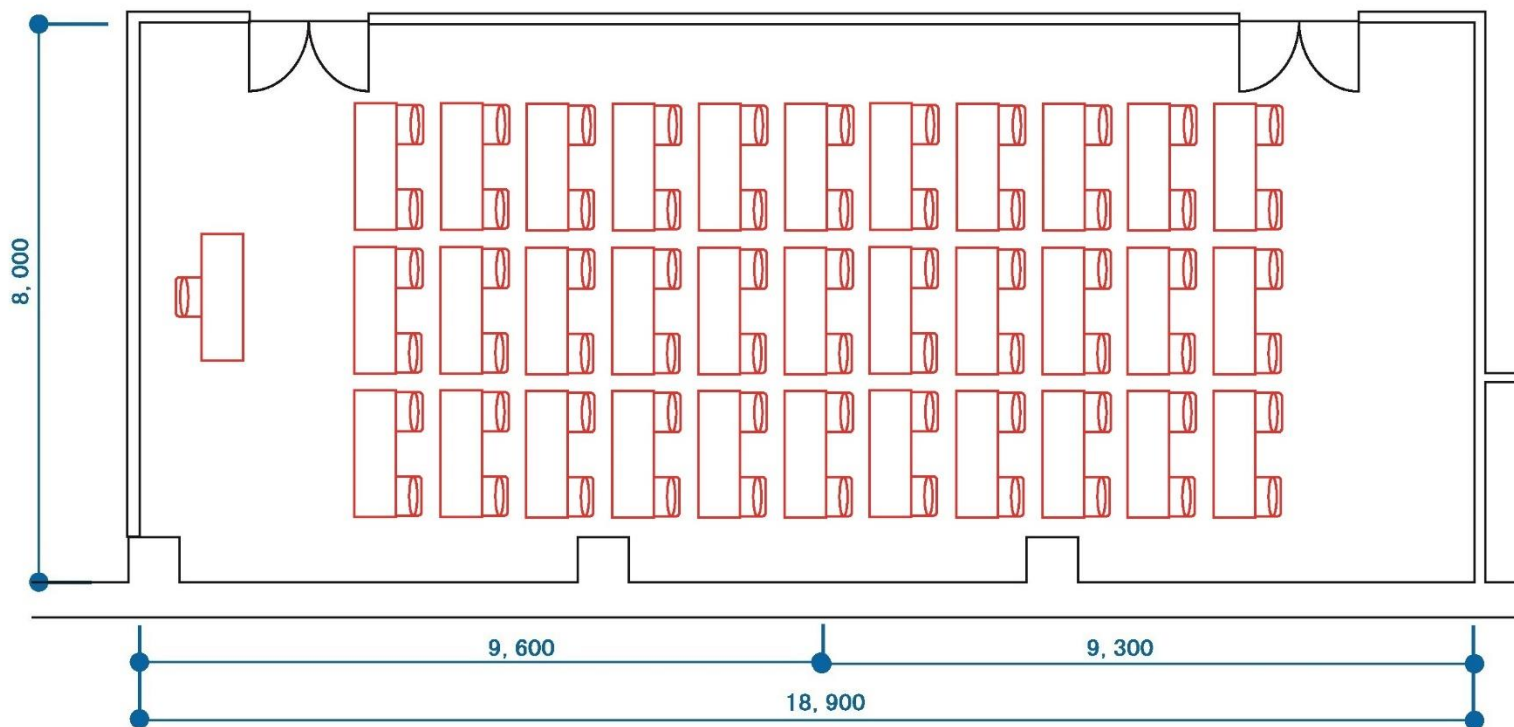

研修室(152m²) シアター形式(96席)

SCALE 1/100

研修室 (152 m²)

分割利用 シアター形式 (48 席)

SCALE 1/100

研修室 (152 m²)

口の字形式 (36 席)

SCALE 1/100

研修室 (152 m²)

分割利用 口の字形式
A: 20席 B: 20席

SCALE 1/100

研修室(152m²) スクール形式(66席)

SCALE 1/100

研修室 (152 m²)

分割利用 スクール形式
A: 30 席 B: 30 席

SCALE 1/100