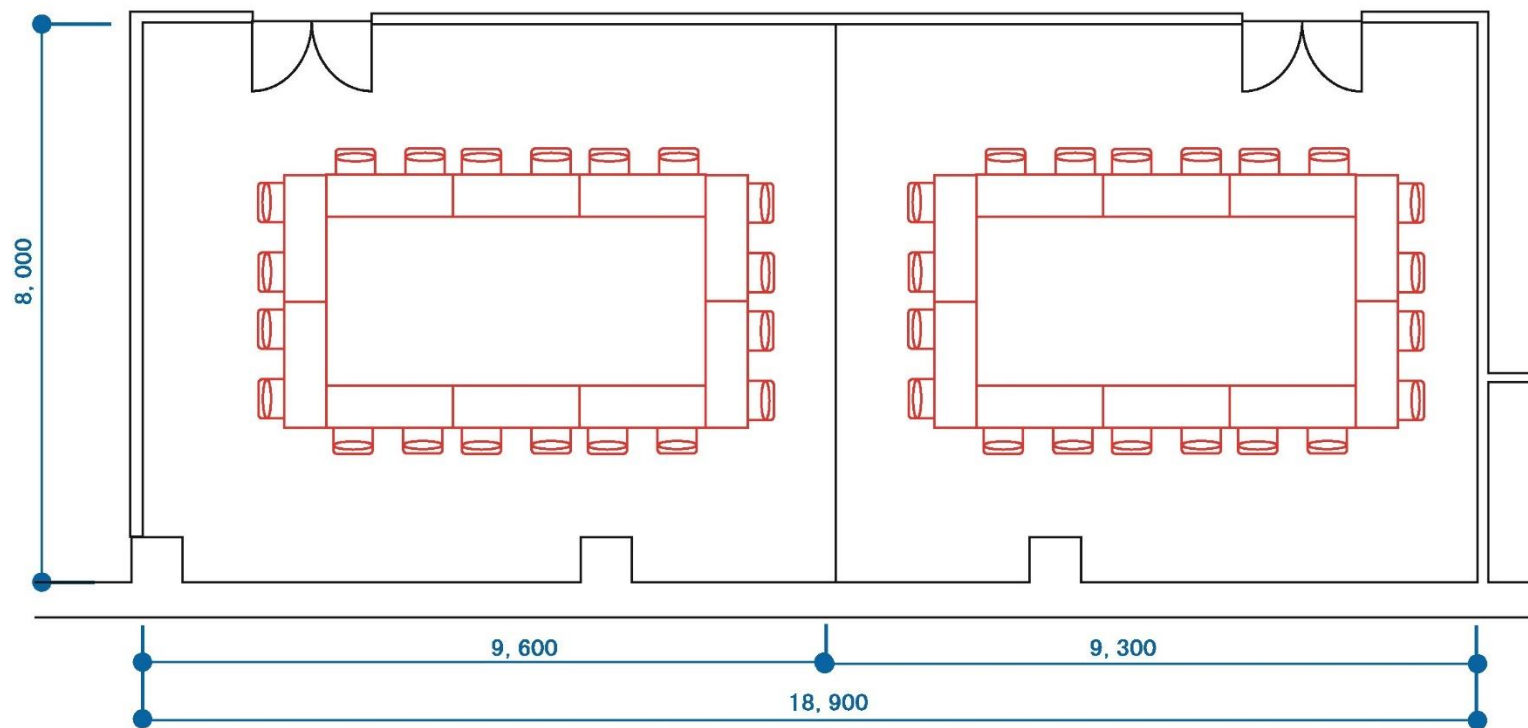

研修室(152m²) シアター形式(96席)

SCALE 1/100

研修室 (152 m²)

分割利用 シアター形式 (48 席)

SCALE 1/100

研修室 (152 m²)

口の字形式 (36 席)

SCALE 1/100

研修室 (152 m²)

分割利用 口の字形式
A: 20席 B: 20席

SCALE 1/100

研修室(152m²) スクール形式(66席)

SCALE 1/100

研修室 (152 m²)

分割利用 スクール形式
A: 30 席 B: 30 席

SCALE 1/100