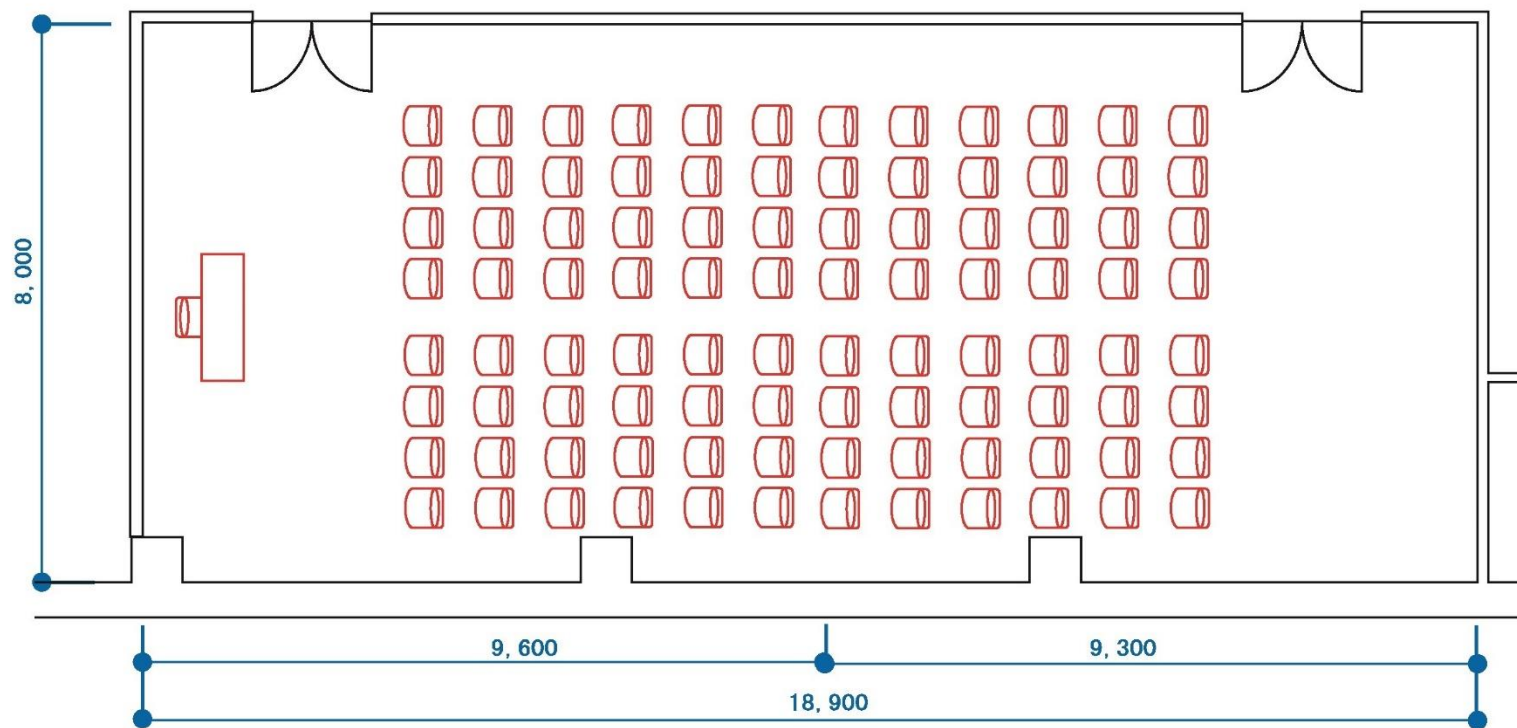

研修室(152m²) シアター形式(96席)

SCALE 1/100

研修室 (152 m²)

分割利用 シアター形式 (48 席)

SCALE 1/100

研修室 (152 m²)

口の字形式 (36 席)

SCALE 1/100

研修室 (152 m²)

分割利用 口の字形式
A: 20席 B: 20席

SCALE 1/100

研修室(152m²) スクール形式(66席)

SCALE 1/100

研修室 (152 m²)

分割利用 スクール形式
A: 30 席 B: 30 席

SCALE 1/100