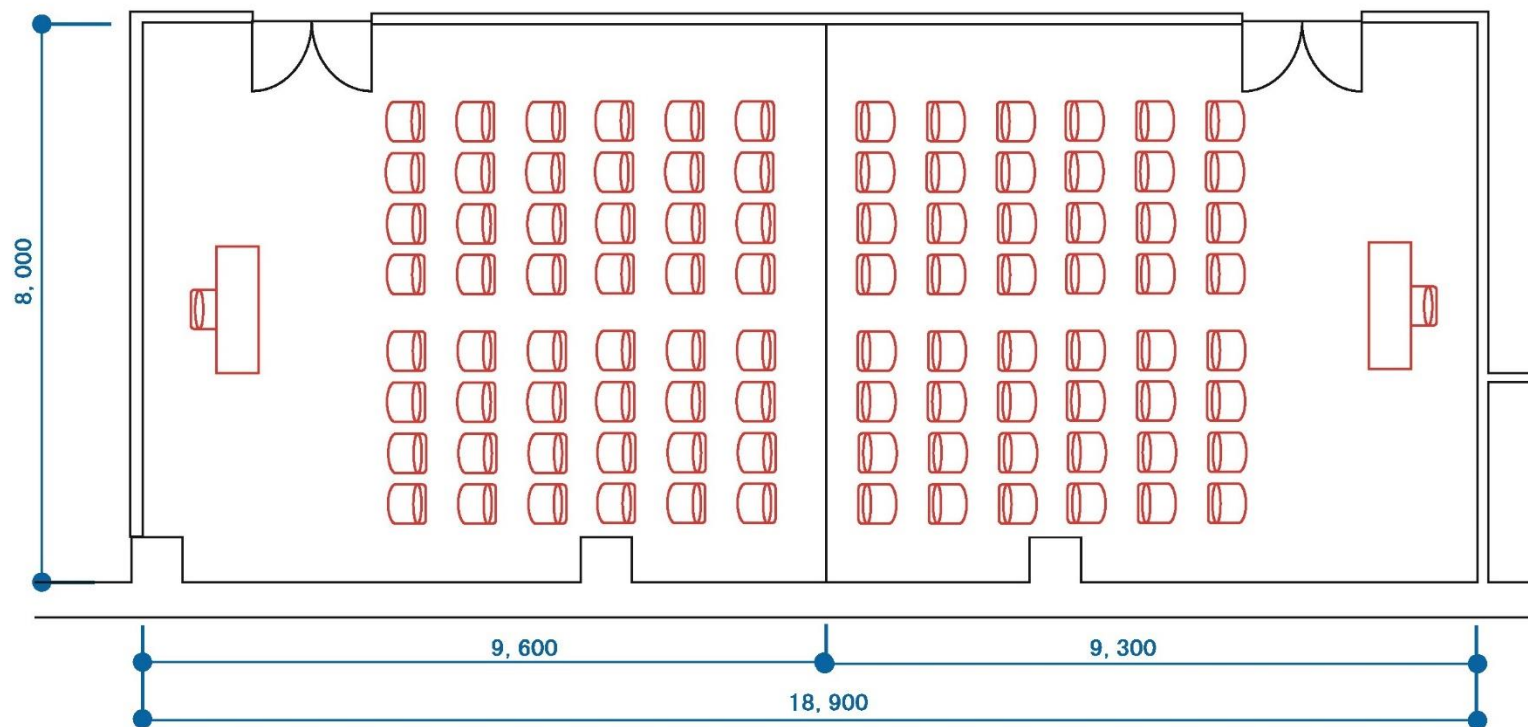

研修室(152m²) シアター形式(96席)

SCALE 1/100

研修室 (152 m²)

分割利用 シアター形式 (48 席)

SCALE 1/100

研修室 (152 m²)

口の字形式 (36 席)

SCALE 1/100

研修室 (152 m²)

分割利用 口の字形式
A: 20席 B: 20席

SCALE 1/100

研修室(152m²) スクール形式(66席)

SCALE 1/100

研修室 (152 m²)

分割利用 スクール形式
A: 30 席 B: 30 席

SCALE 1/100