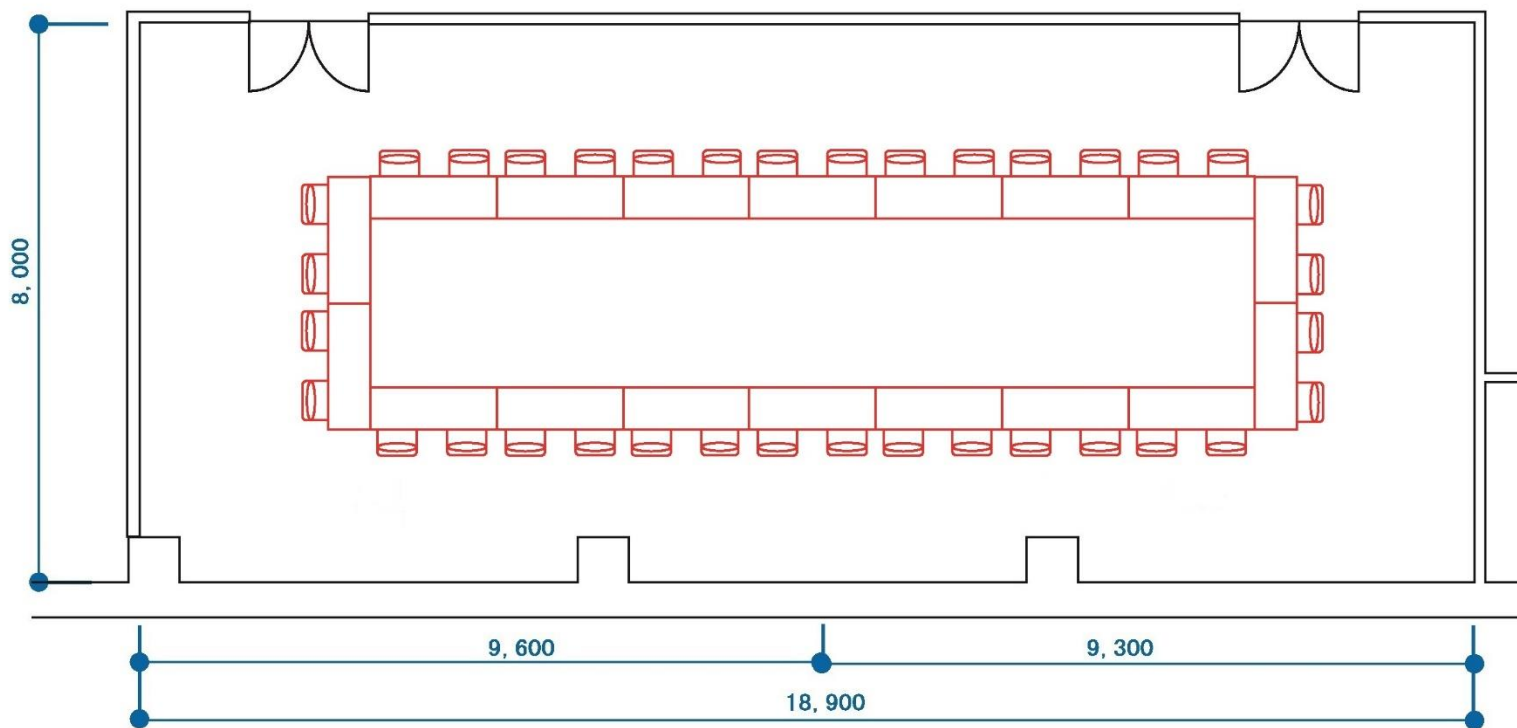

研修室(152m²) シアター形式(96席)

SCALE 1/100

研修室 (152 m²)

分割利用 シアター形式 (48 席)

SCALE 1/100

研修室 (152 m²)

口の字形式 (36 席)

SCALE 1/100

研修室 (152 m²)

分割利用 口の字形式
A: 20席 B: 20席

SCALE 1/100

研修室(152m²) スクール形式(66席)

SCALE 1/100

研修室 (152 m²)

分割利用 スクール形式
A: 30 席 B: 30 席

SCALE 1/100