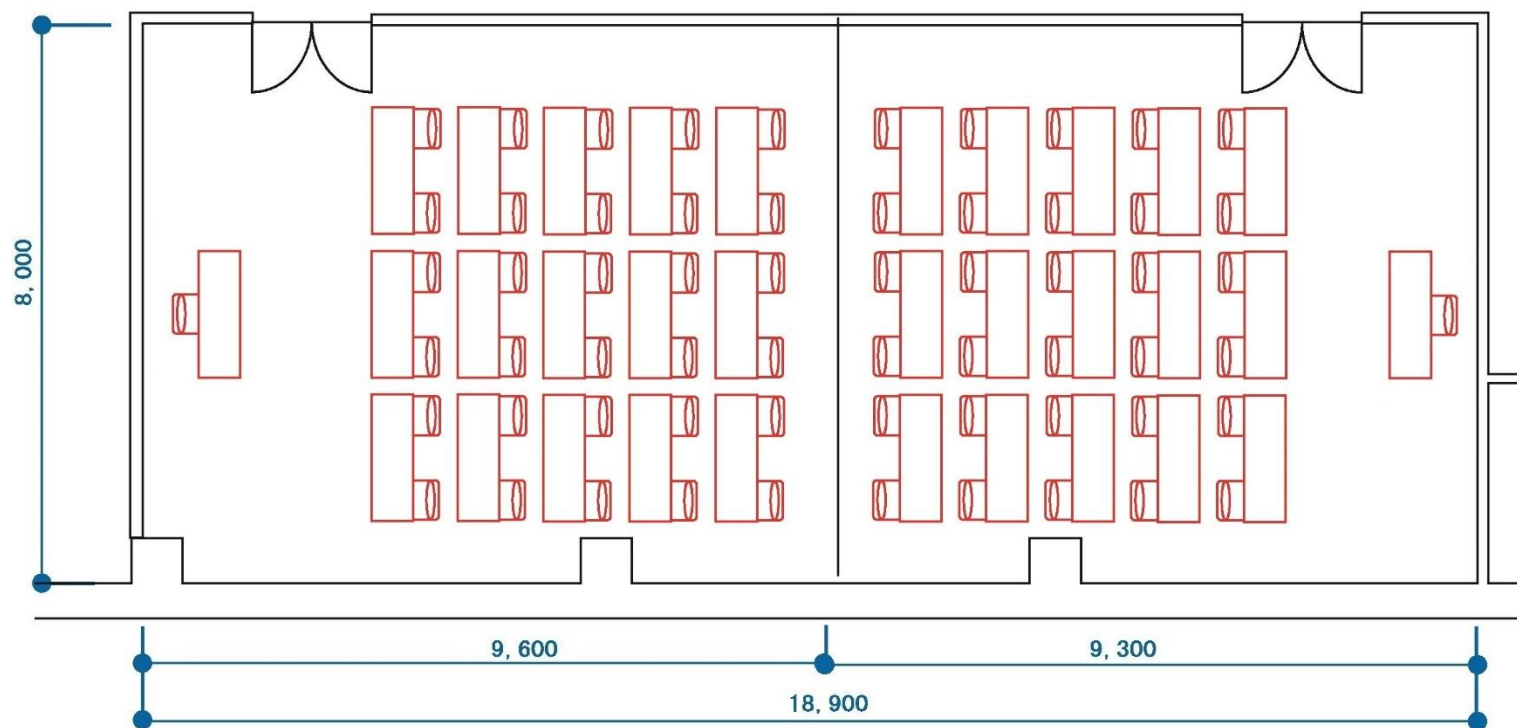

研修室(152m²) シアター形式(96席)

SCALE 1/100

研修室 (152 m²)

分割利用 シアター形式 (48 席)

SCALE 1/100

研修室 (152 m²)

口の字形式 (36 席)

SCALE 1/100

研修室 (152 m²)

分割利用 口の字形式
A: 20席 B: 20席

SCALE 1/100

研修室(152m²) スクール形式(66席)

SCALE 1/100

研修室 (152 m²)

分割利用 スクール形式
A: 30 席 B: 30 席

SCALE 1/100