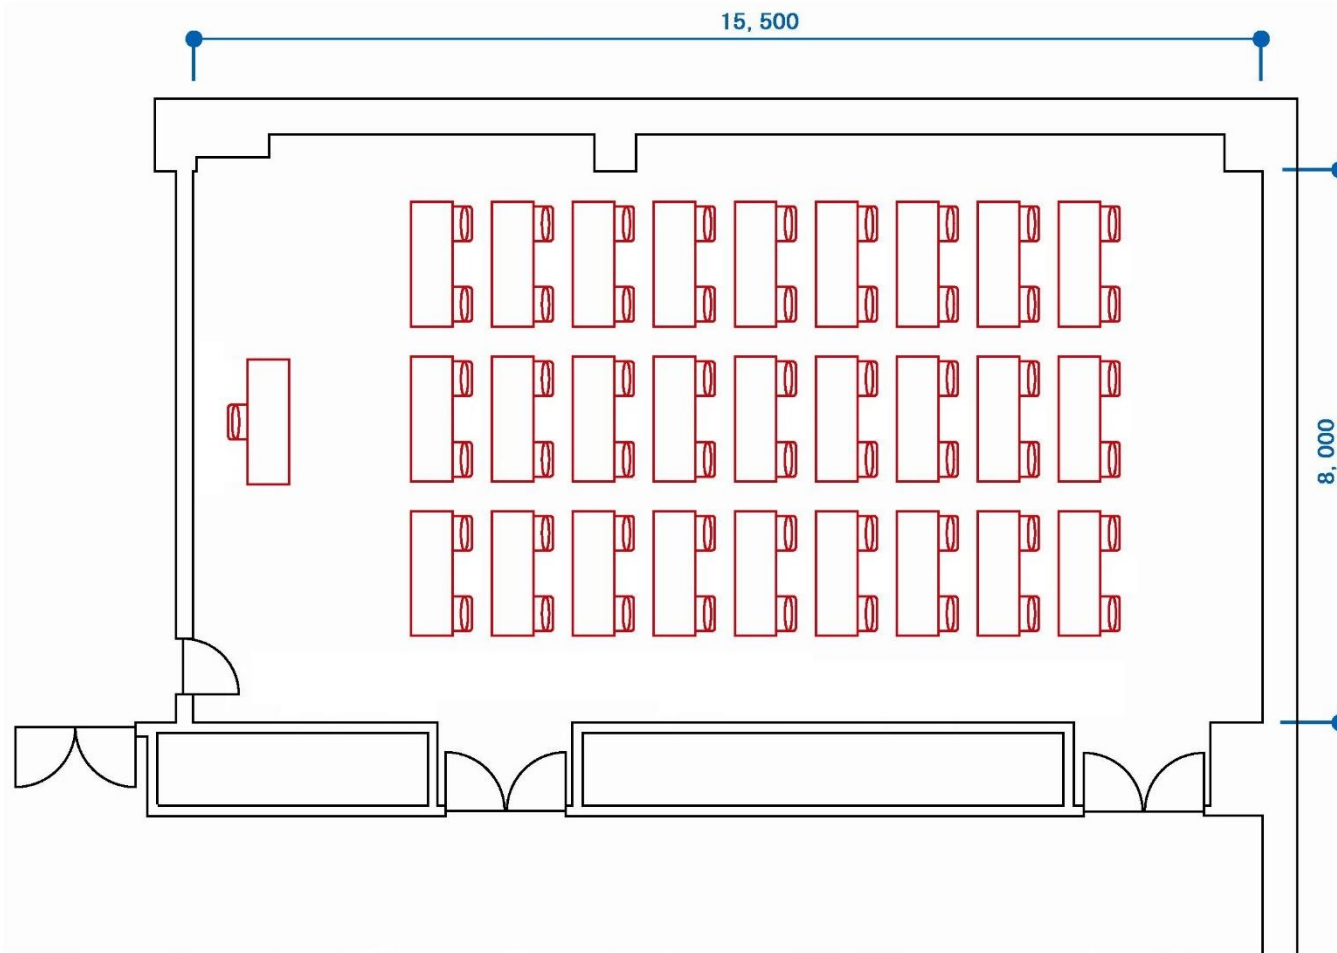

小研修室

(134㎡)

シアター形式 (90席)

SCALE 1/100

小研修室 (134㎡)

口の字形式 (36席)

SCALE 1/100

小研修室

(134㎡)

スクール形式 (54席)

SCALE 1/100