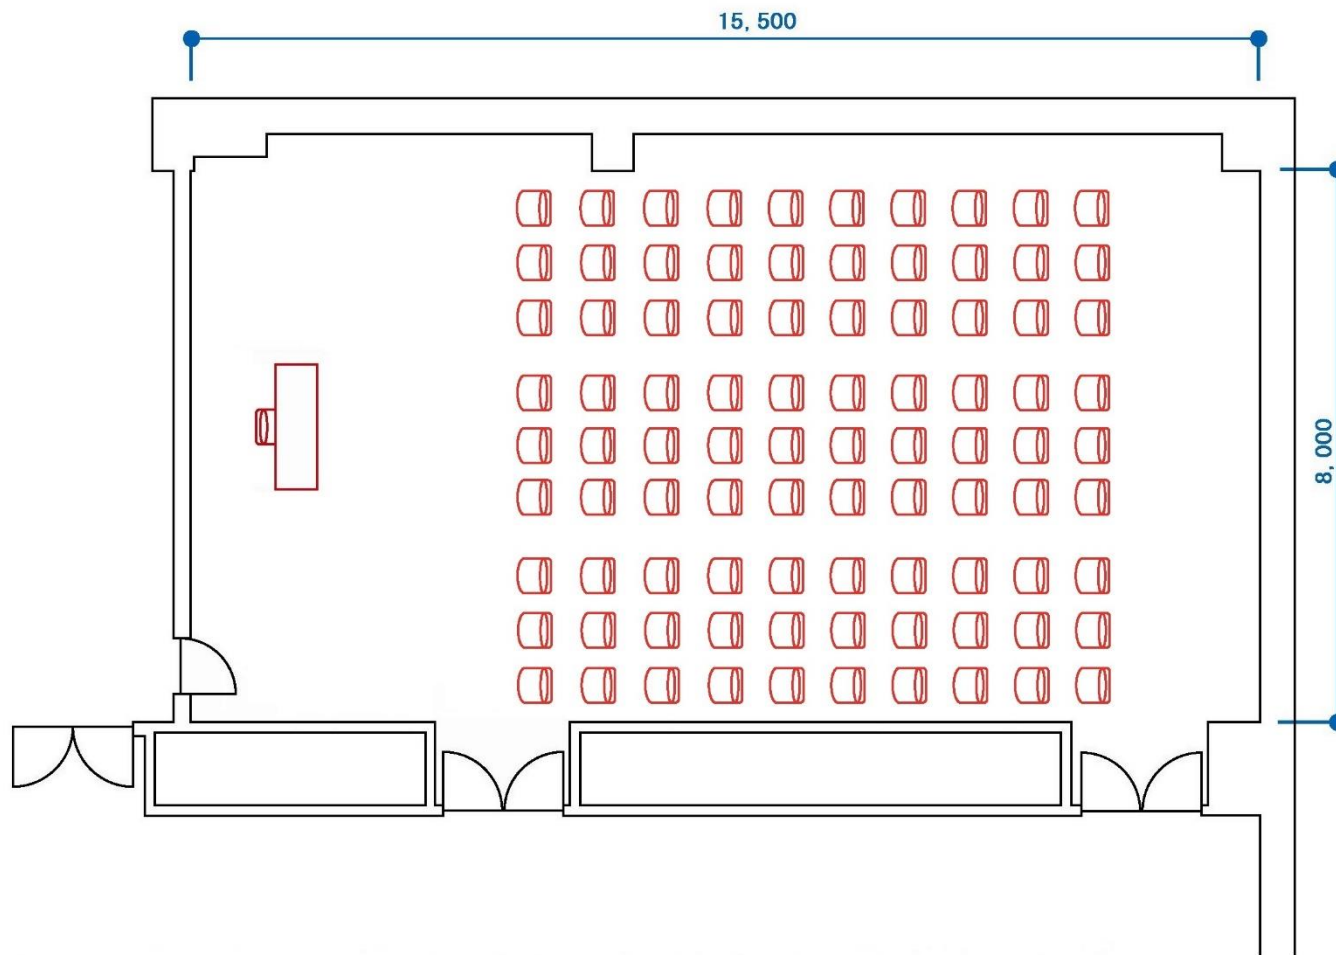

小研修室

(134㎡)

シアター形式 (90席)

SCALE 1/100

小研修室 (134㎡)

口の字形式 (36席)

SCALE 1/100

小研修室

(134㎡)

スクール形式 (54席)

SCALE 1/100