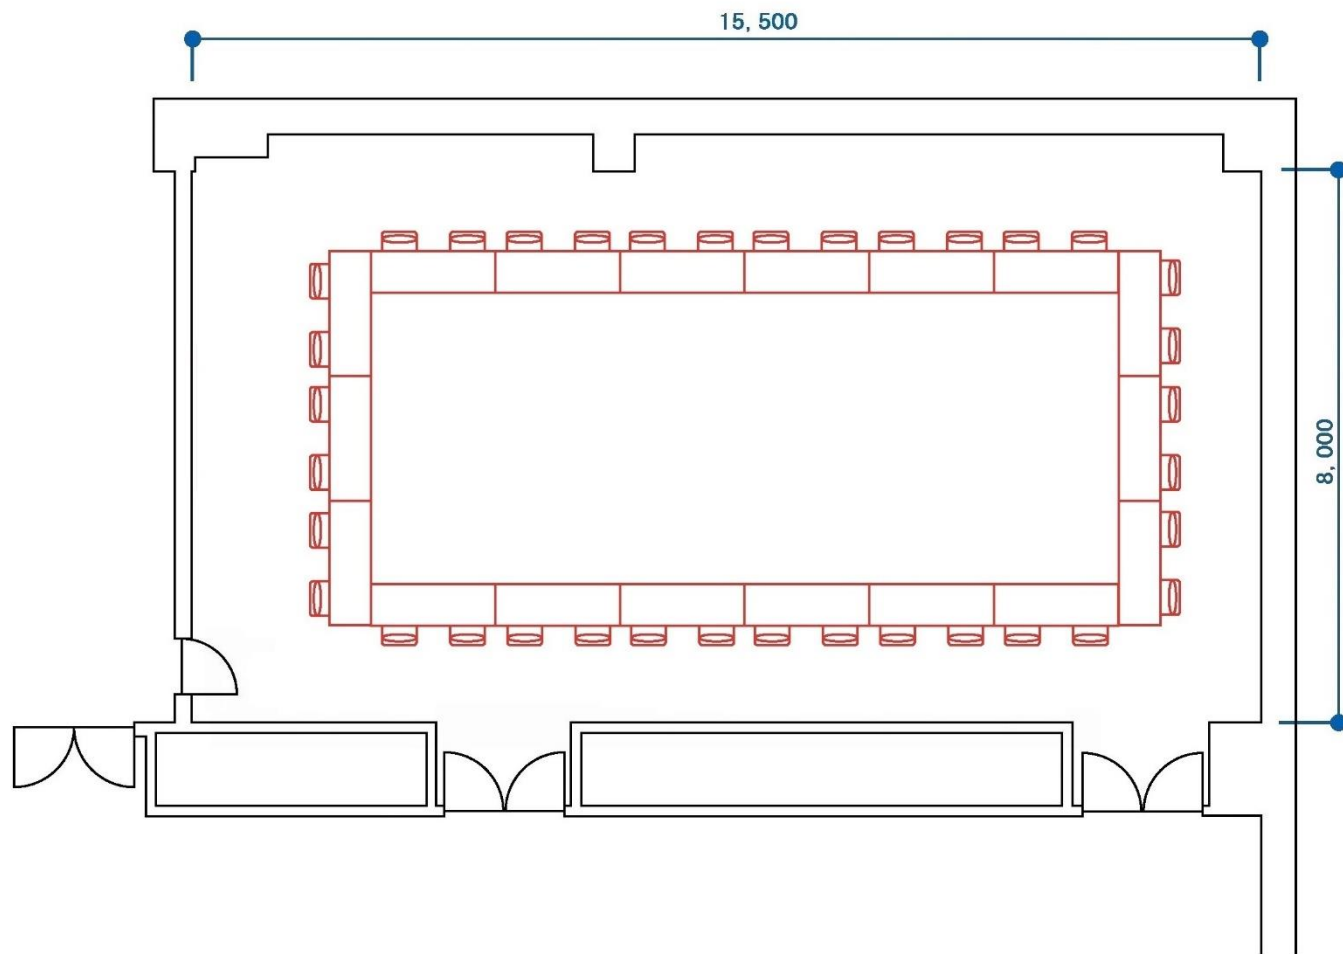

小研修室

(134㎡)

シアター形式 (90席)

SCALE 1/100

小研修室 (134㎡)

口の字形式 (36席)

SCALE 1/100

小研修室

(134㎡)

スクール形式 (54席)

SCALE 1/100