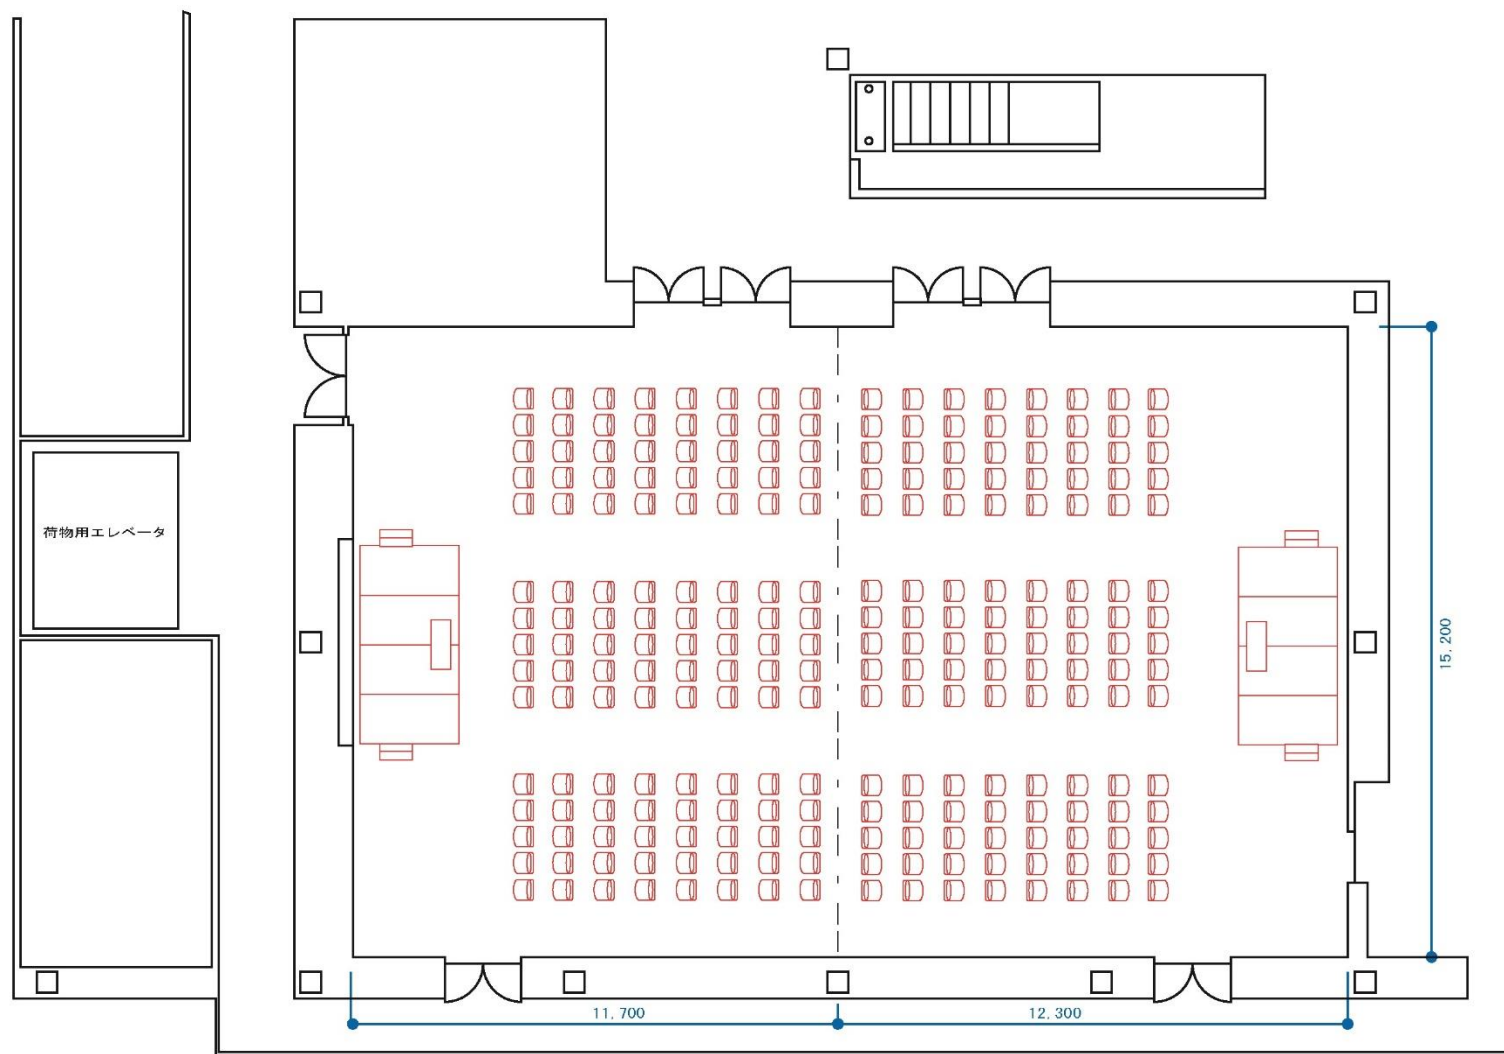

4 F 多目的ホール ( A:180㎡ + B:189㎡ )

シアター形式 ( 270 席 )

ビデオプロジェクター (大) . . . 前から3列分  
ビデオプロジェクター (小) . . . 前から2列分  
の場所を使用

SCALE 1/100

4 F 多目的ホール ( A:180m<sup>2</sup> + B:189m<sup>2</sup> )

分割利用 シアター形式 ( 120 席 )

SCALE 1/100

4 F 多目的ホール ( A:180m<sup>2</sup> + B:189m<sup>2</sup> ) パーティ形式 ( 75 席 )

SCALE 1/180

4 F 多目的ホール ( A:180m<sup>2</sup> + B:189m<sup>2</sup> ) 分割利用 パーティー形式 ( 35 席 )

SCALE 1/180

4 F 多目的ホール ( A:180m<sup>2</sup> + B:189m<sup>2</sup> ) 分割利用 口の字形式 ( 44 席 )

SCALE 1/180

4 F 多目的ホール ( A:180m<sup>2</sup> + B:189m<sup>2</sup> )

スクール形式 ( 192席 )

ピアノプロジェクター (大) . . . 前から3列分  
ピアノプロジェクター (小) . . . 前から2列分  
の場所を使用

SCALE 1/180

4 F 多目的ホール ( A:180m<sup>2</sup> + B:189m<sup>2</sup> ) 分割利用 スクール形式 ( 72席 )

SCALE 1/180