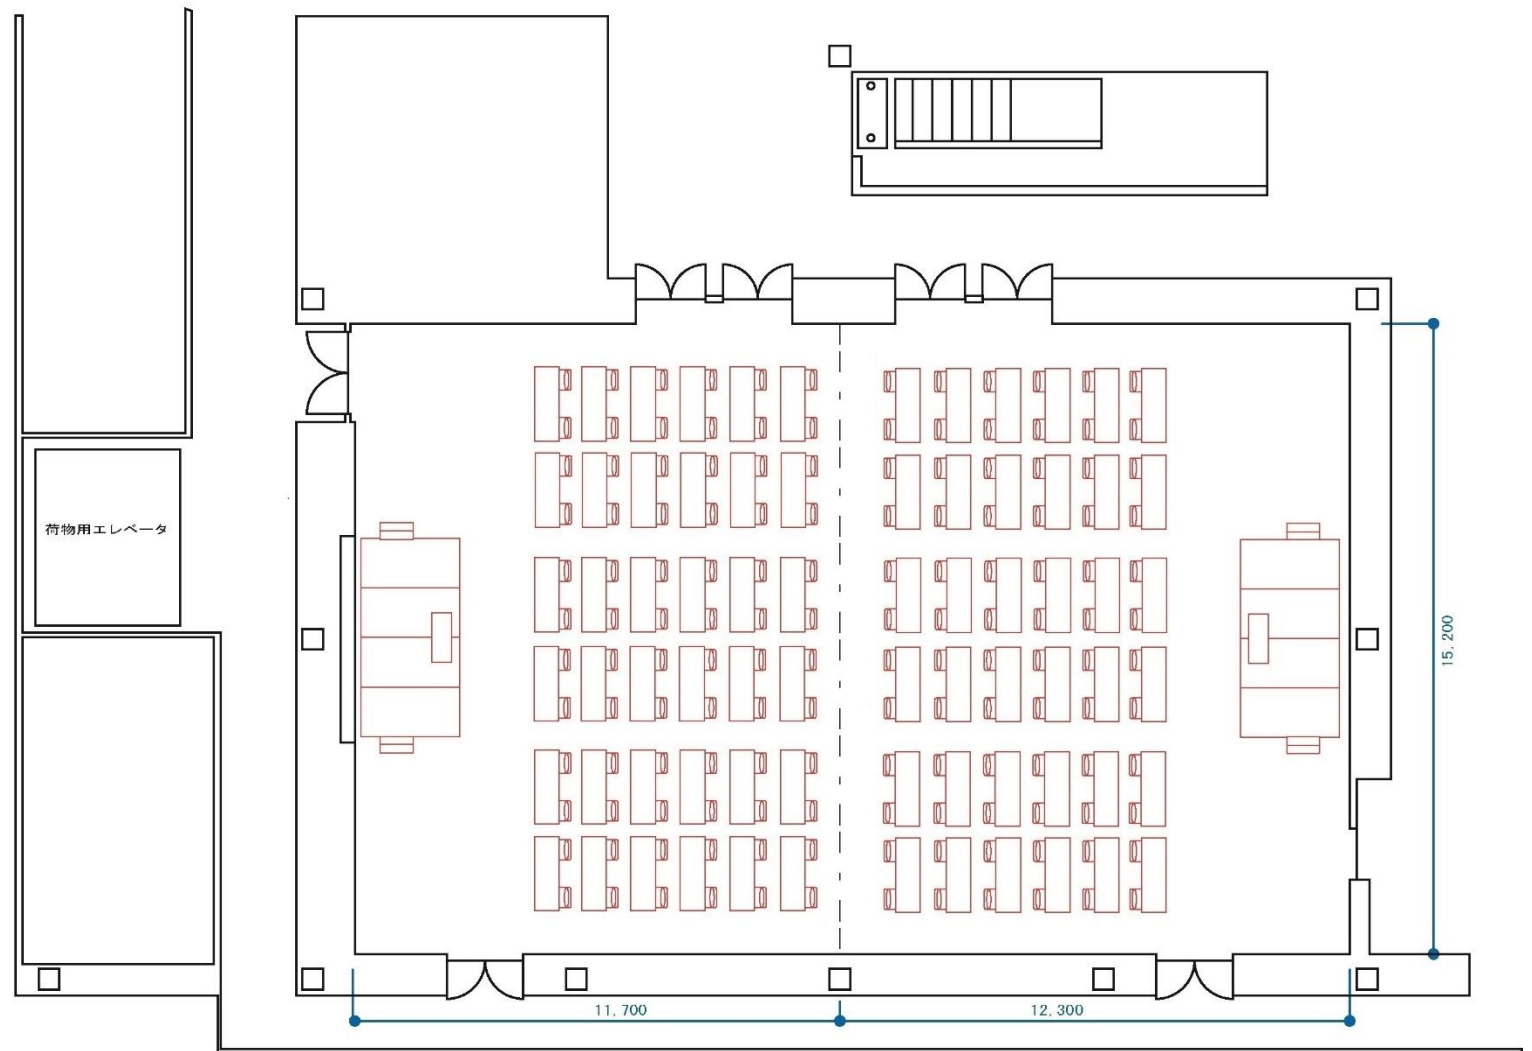

4 F 多目的ホール ( A:180㎡ + B:189㎡ )

シアター形式 ( 270 席 )

ビデオプロジェクター (大) . . . 前から3列分  
ビデオプロジェクター (小) . . . 前から2列分  
の場所を使用

SCALE 1/100

4 F 多目的ホール ( A:180m<sup>2</sup> + B:189m<sup>2</sup> )

分割利用 シアター形式 ( 120 席 )

SCALE 1/100

4 F 多目的ホール ( A:180m<sup>2</sup> + B:189m<sup>2</sup> ) パーティ形式 ( 75 席 )

SCALE 1/180

4 F 多目的ホール ( A:180m<sup>2</sup> + B:189m<sup>2</sup> ) 分割利用 パーティー形式 ( 35 席 )

SCALE 1/180

4 F 多目的ホール ( A:180m<sup>2</sup> + B:189m<sup>2</sup> ) 分割利用 口の字形式 ( 44 席 )

SCALE 1/180

4 F 多目的ホール ( A:180m<sup>2</sup> + B:189m<sup>2</sup> )

スクール形式 ( 192席 )

ピアノプロジェクター (大) . . . 前から3列分  
ピアノプロジェクター (小) . . . 前から2列分  
の場所を使用

SCALE 1/180

4 F 多目的ホール ( A:180m<sup>2</sup> + B:189m<sup>2</sup> ) 分割利用 スクール形式 ( 72席 )

SCALE 1/180