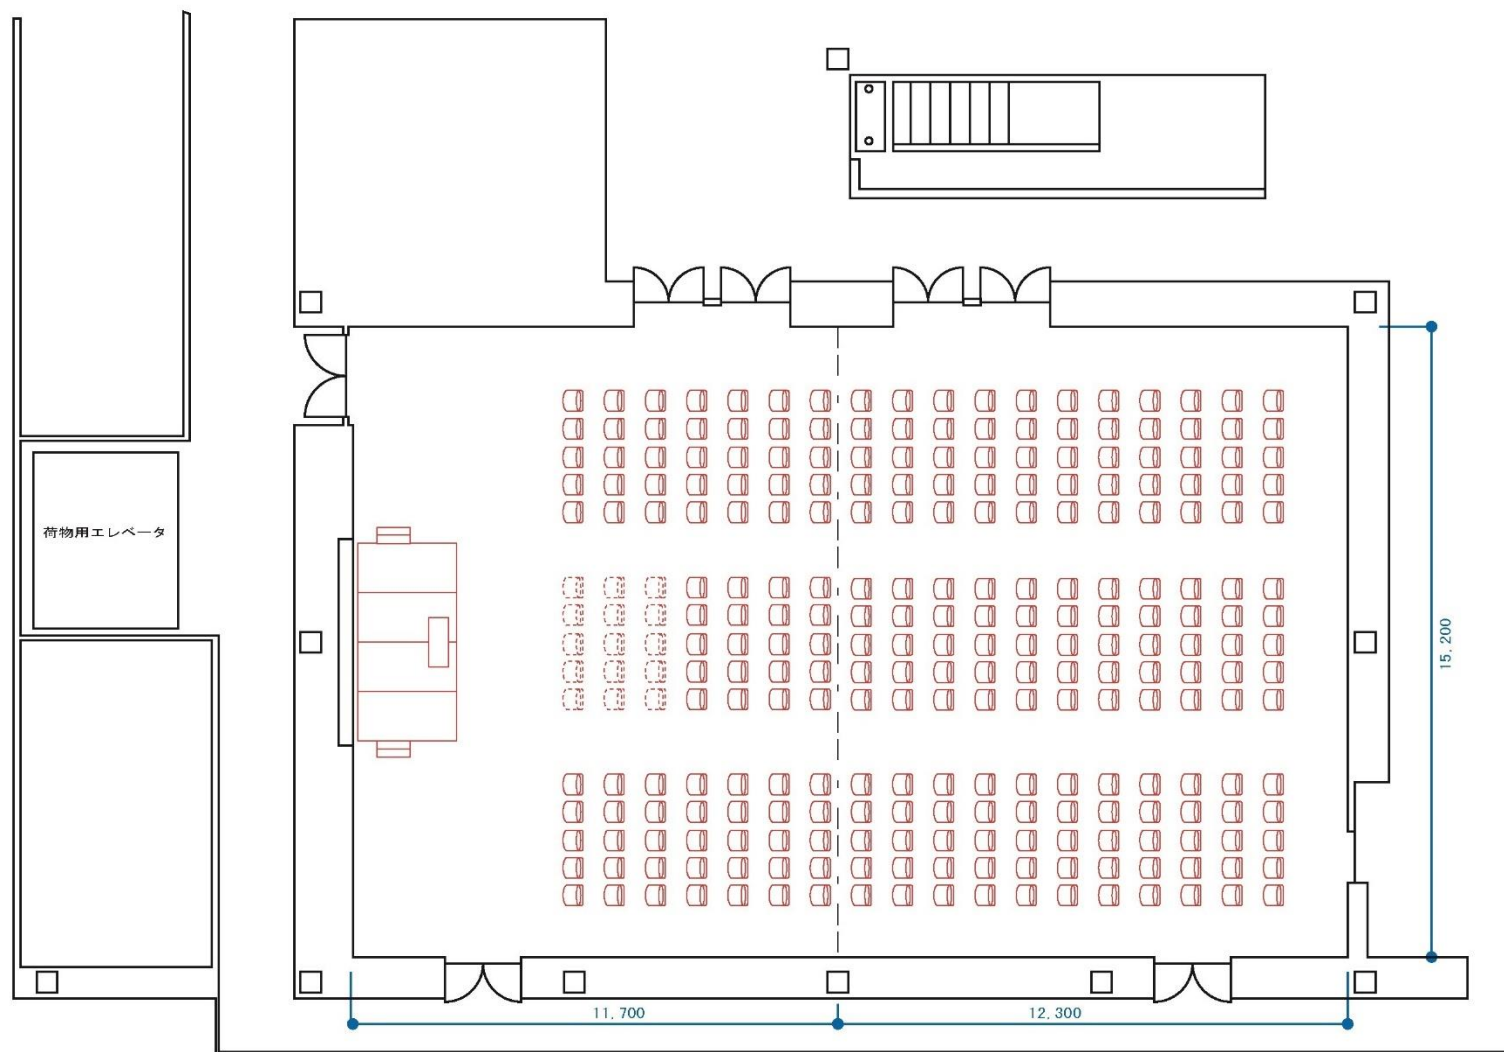

4 F 多目的ホール ( A:180㎡ + B:189㎡ )

シアター形式 ( 270 席 )

ビデオプロジェクター (大) . . . 前から3列分  
ビデオプロジェクター (小) . . . 前から2列分  
の場所を使用

SCALE 1/100

4 F 多目的ホール ( A:180m<sup>2</sup> + B:189m<sup>2</sup> )

分割利用 シアター形式 ( 120 席 )

SCALE 1/100

4 F 多目的ホール ( A:180m<sup>2</sup> + B:189m<sup>2</sup> ) パーティ形式 ( 75 席 )

SCALE 1/180

4 F 多目的ホール ( A:180m<sup>2</sup> + B:189m<sup>2</sup> ) 分割利用 パーティー形式 ( 35 席 )

SCALE 1/180

4 F 多目的ホール ( A:180m<sup>2</sup> + B:189m<sup>2</sup> ) 分割利用 口の字形式 ( 44 席 )

SCALE 1/180

4 F 多目的ホール ( A:180m<sup>2</sup> + B:189m<sup>2</sup> )

スクール形式 ( 192席 )

ピアノプロジェクター (大) . . . 前から3列分  
ピアノプロジェクター (小) . . . 前から2列分  
の場所を使用

SCALE 1/180

4 F 多目的ホール ( A:180m<sup>2</sup> + B:189m<sup>2</sup> ) 分割利用 スクール形式 ( 72席 )

SCALE 1/180