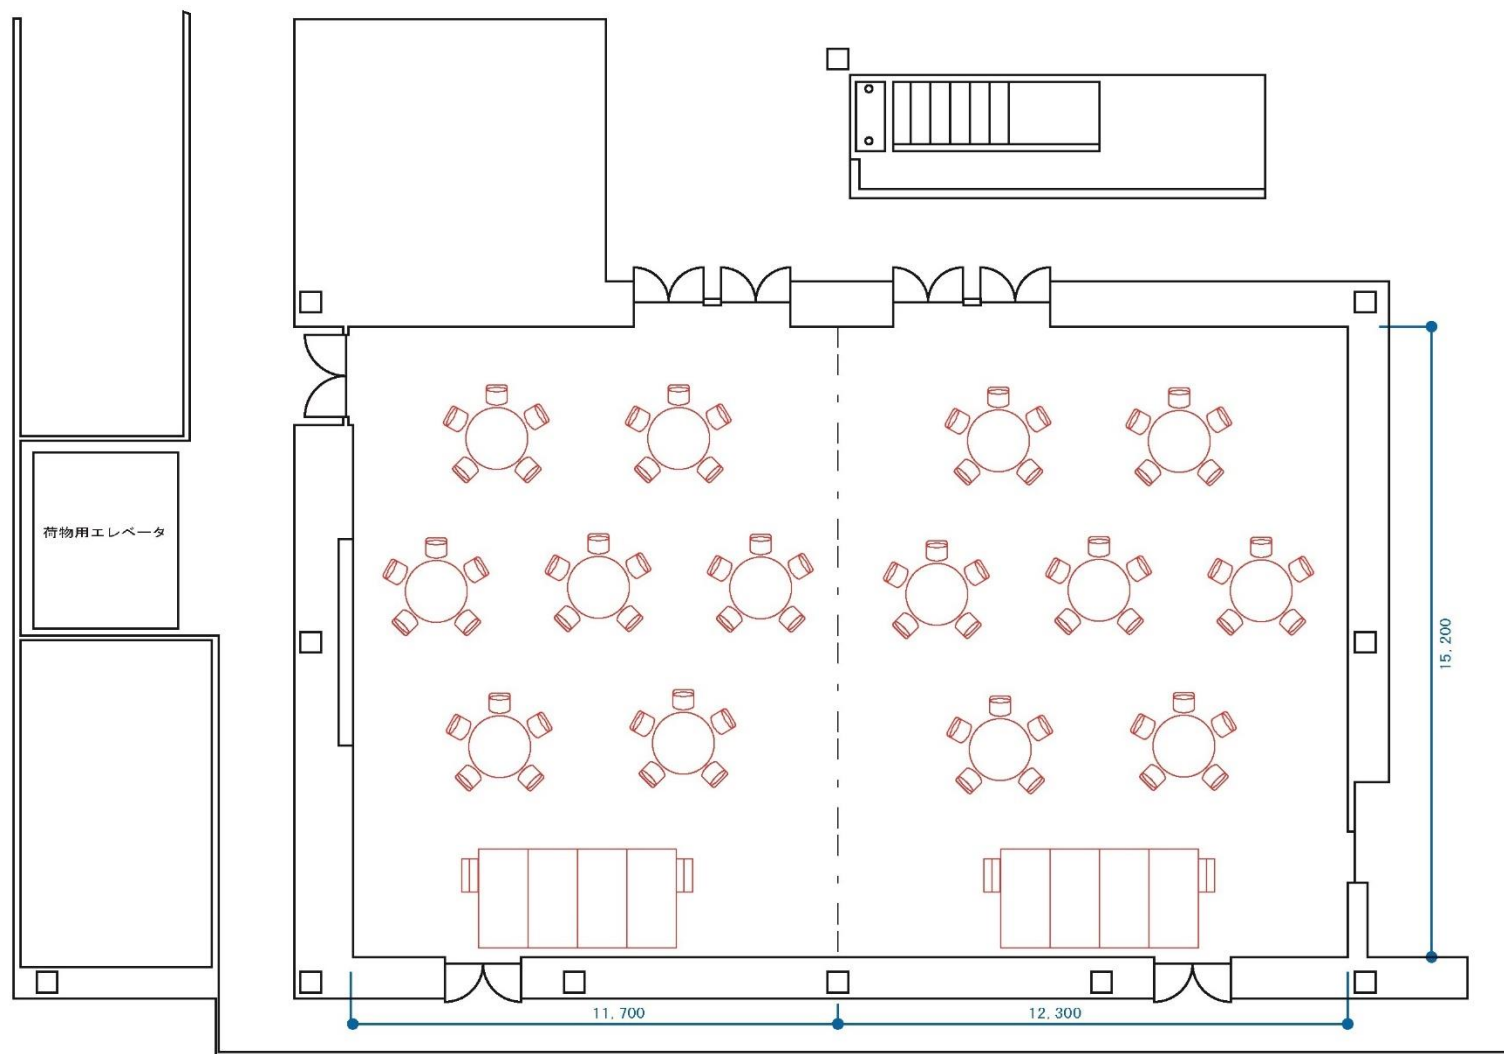

4 F 多目的ホール ( A:180㎡ + B:189㎡ )

シアター形式 ( 270 席 )

ビデオプロジェクター (大) . . . 前から3列分  
ビデオプロジェクター (小) . . . 前から2列分  
の場所を使用

SCALE 1/100

4 F 多目的ホール ( A:180m<sup>2</sup> + B:189m<sup>2</sup> )

分割利用 シアター形式 ( 120 席 )

SCALE 1/100

4 F 多目的ホール ( A:180m<sup>2</sup> + B:189m<sup>2</sup> ) パーティ形式 ( 75 席 )

SCALE 1/180

4 F 多目的ホール ( A:180m<sup>2</sup> + B:189m<sup>2</sup> ) 分割利用 パーティー形式 ( 35 席 )

SCALE 1/180

4 F 多目的ホール ( A:180m<sup>2</sup> + B:189m<sup>2</sup> ) 分割利用 口の字形式 ( 44 席 )

SCALE 1/180

4 F 多目的ホール ( A:180m<sup>2</sup> + B:189m<sup>2</sup> )

スクール形式 ( 192席 )

ピアノプロジェクター (大) . . . 前から3列分  
ピアノプロジェクター (小) . . . 前から2列分  
の場所を使用

SCALE 1/180

4 F 多目的ホール ( A:180m<sup>2</sup> + B:189m<sup>2</sup> ) 分割利用 スクール形式 ( 72席 )

SCALE 1/180