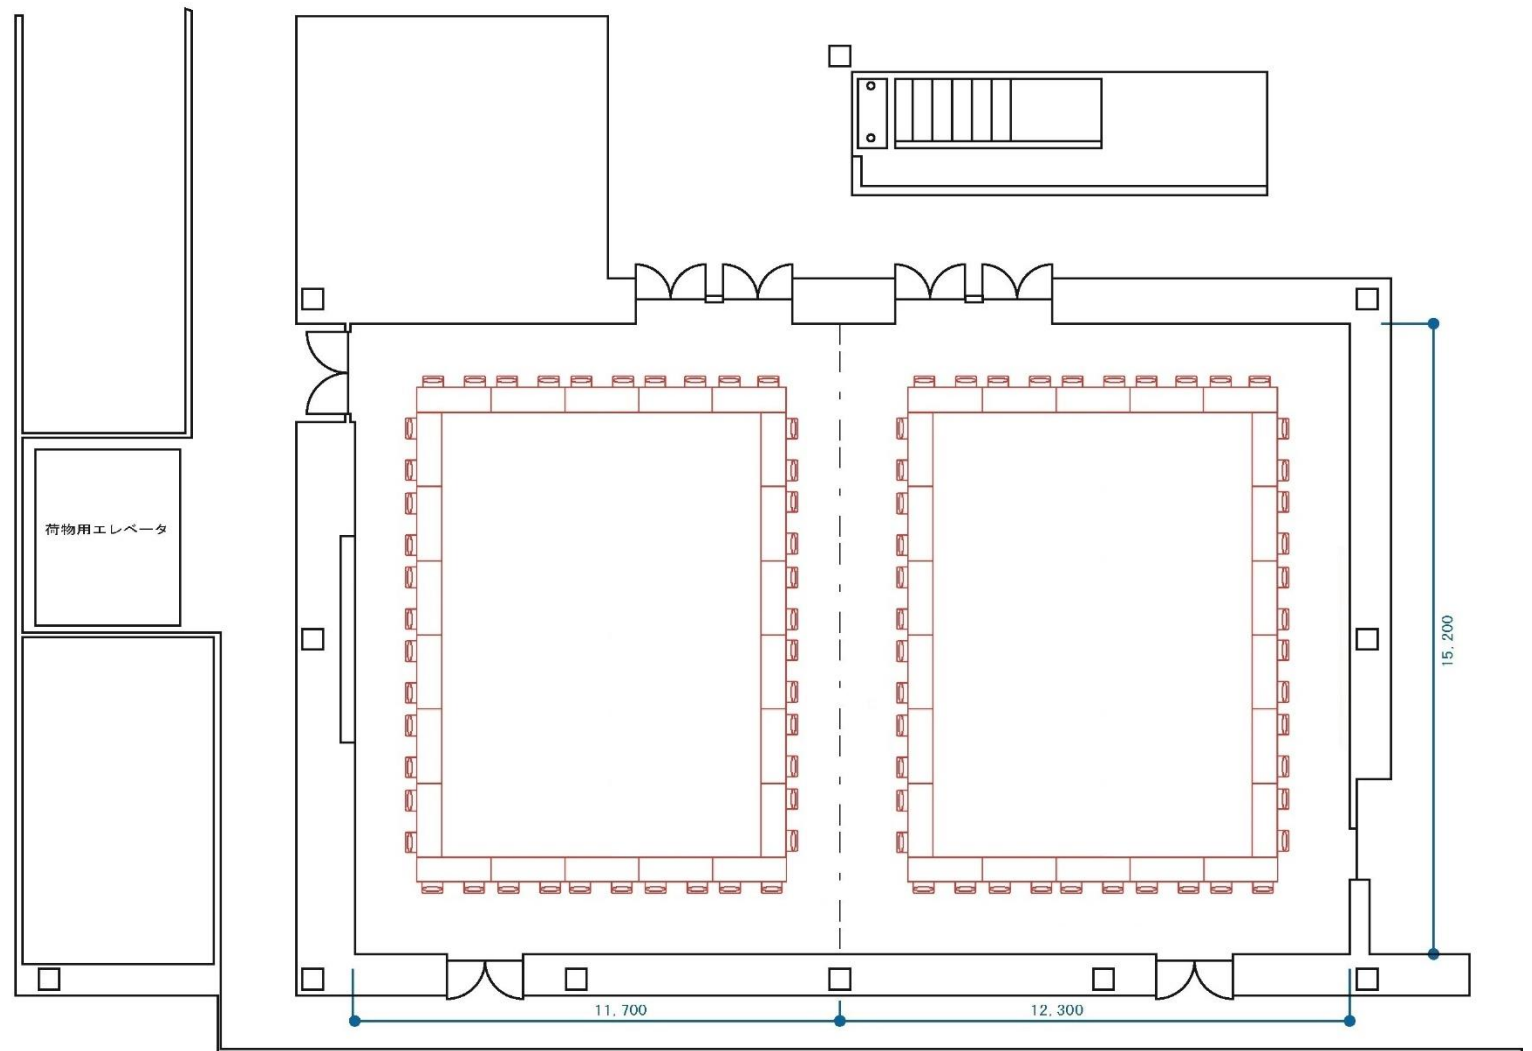

4 F 多目的ホール ( A:180㎡ + B:189㎡ )

シアター形式 ( 270 席 )

ビデオプロジェクター (大) . . . 前から3列分  
ビデオプロジェクター (小) . . . 前から2列分  
の場所を使用

SCALE 1/100

4 F 多目的ホール ( A:180m<sup>2</sup> + B:189m<sup>2</sup> )

分割利用 シアター形式 ( 120 席 )

SCALE 1/100

4 F 多目的ホール ( A:180m<sup>2</sup> + B:189m<sup>2</sup> ) パーティ形式 ( 75 席 )

SCALE 1/180

4 F 多目的ホール ( A:180m<sup>2</sup> + B:189m<sup>2</sup> ) 分割利用 パーティー形式 ( 35 席 )

SCALE 1/180

4 F 多目的ホール ( A:180m<sup>2</sup> + B:189m<sup>2</sup> ) 分割利用 口の字形式 ( 44 席 )

SCALE 1/180

4 F 多目的ホール ( A:180m<sup>2</sup> + B:189m<sup>2</sup> )

スクール形式 ( 192席 )

ピアノプロジェクター (大) . . . 前から3列分  
ピアノプロジェクター (小) . . . 前から2列分  
の場所を使用

SCALE 1/180

4 F 多目的ホール ( A:180m<sup>2</sup> + B:189m<sup>2</sup> ) 分割利用 スクール形式 ( 72席 )

SCALE 1/180