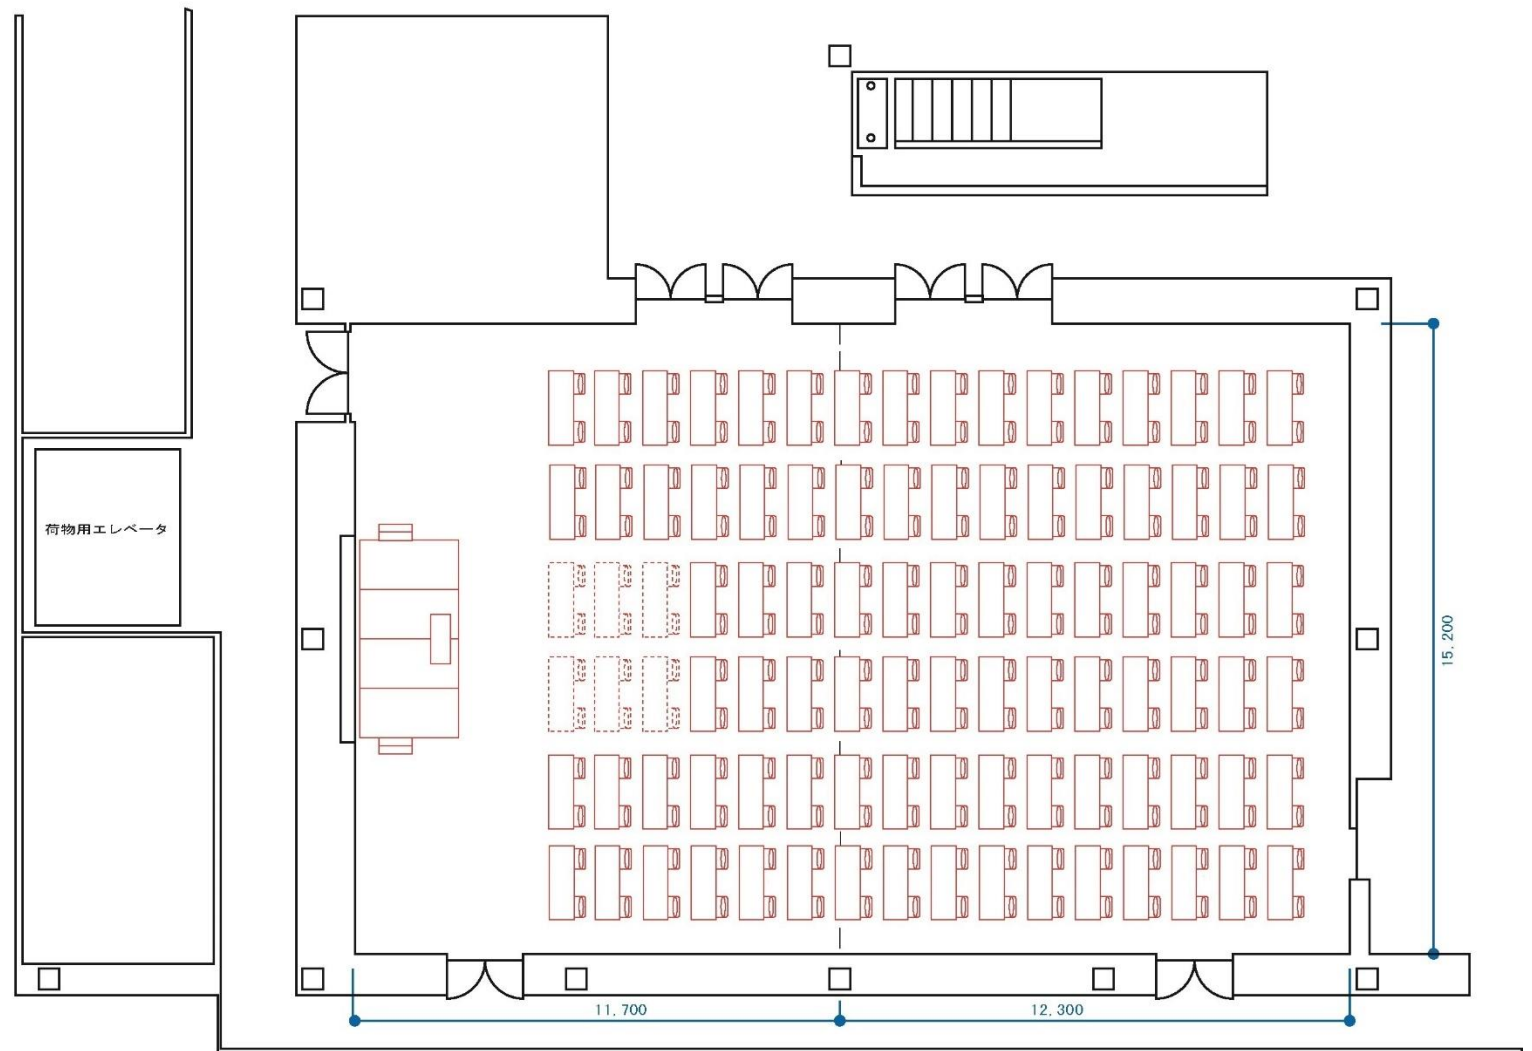

4 F 多目的ホール ( A:180㎡ + B:189㎡ )

シアター形式 ( 270 席 )

ビデオプロジェクター (大) . . . 前から3列分  
ビデオプロジェクター (小) . . . 前から2列分  
の場所を使用

SCALE 1/100

4 F 多目的ホール ( A:180m<sup>2</sup> + B:189m<sup>2</sup> )

分割利用 シアター形式 ( 120 席 )

SCALE 1/100

4 F 多目的ホール ( A:180m<sup>2</sup> + B:189m<sup>2</sup> ) パーティ形式 ( 75 席 )

SCALE 1/180

4 F 多目的ホール ( A:180m<sup>2</sup> + B:189m<sup>2</sup> ) 分割利用 パーティー形式 ( 35 席 )

SCALE 1/180

4 F 多目的ホール ( A:180m<sup>2</sup> + B:189m<sup>2</sup> ) 分割利用 口の字形式 ( 44 席 )

SCALE 1/180

4 F 多目的ホール ( A:180m<sup>2</sup> + B:189m<sup>2</sup> )

スクール形式 ( 192席 )

ピアノプロジェクター (大) . . . 前から3列分  
ピアノプロジェクター (小) . . . 前から2列分  
の場所を使用

SCALE 1/180

4 F 多目的ホール ( A:180m<sup>2</sup> + B:189m<sup>2</sup> ) 分割利用 スクール形式 ( 72席 )

SCALE 1/180