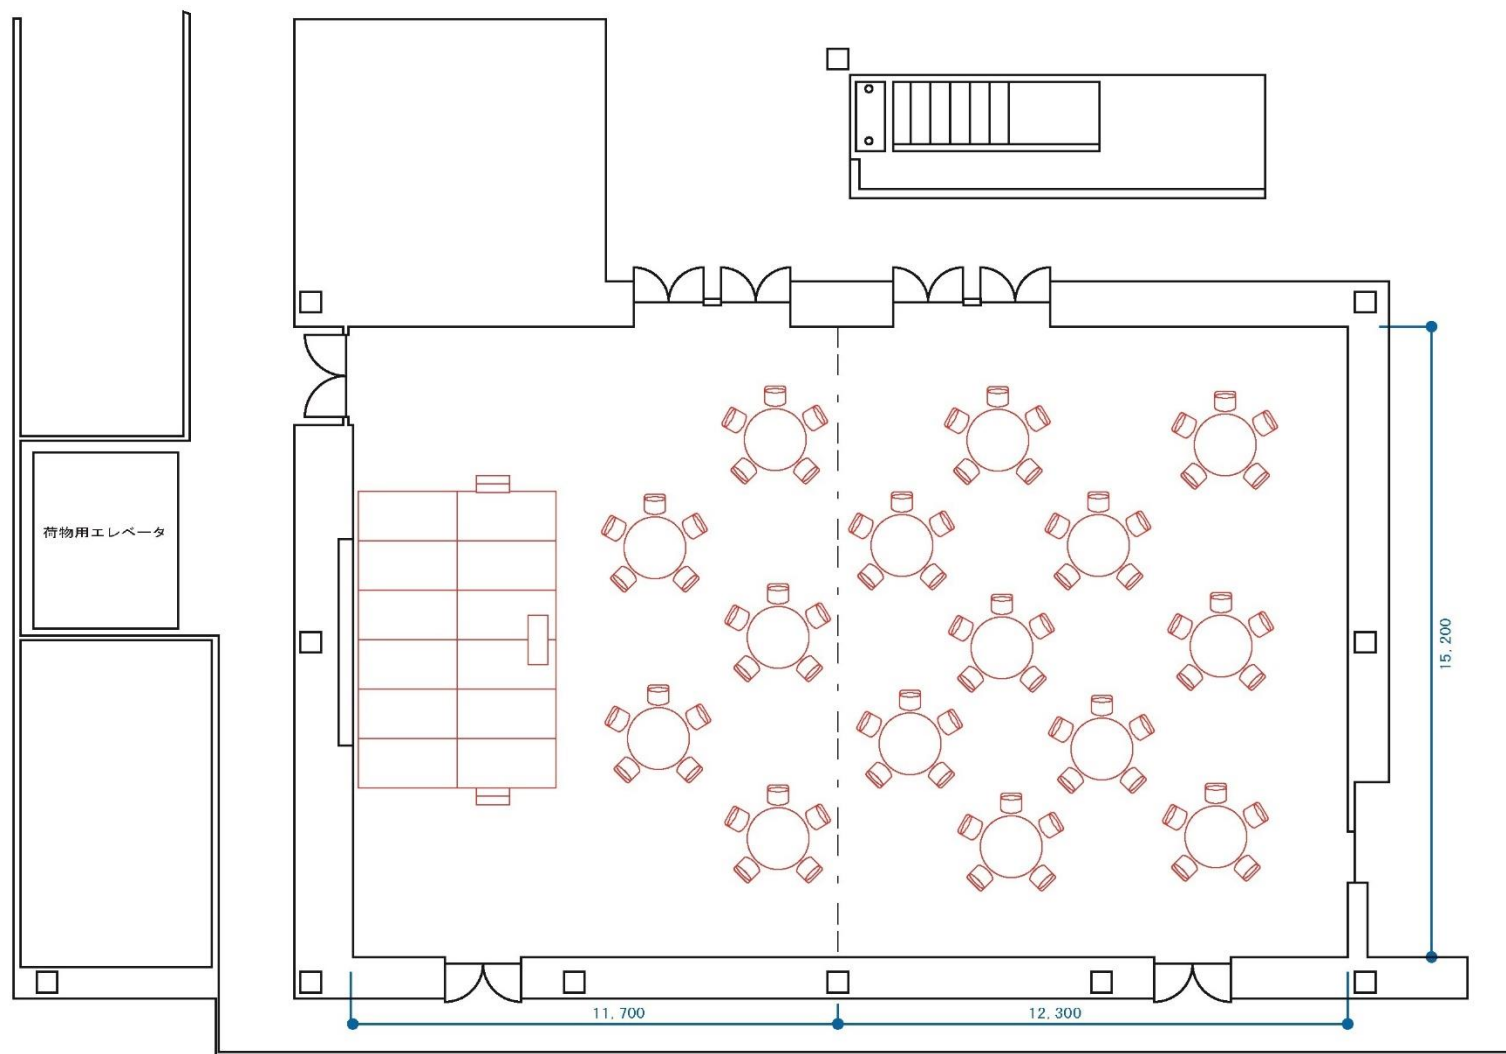

4 F 多目的ホール ( A:180㎡ + B:189㎡ )

シアター形式 ( 270 席 )

ビデオプロジェクター (大) . . . 前から3列分  
ビデオプロジェクター (小) . . . 前から2列分  
の場所を使用

SCALE 1/100

4 F 多目的ホール ( A:180m<sup>2</sup> + B:189m<sup>2</sup> )

分割利用 シアター形式 ( 120 席 )

SCALE 1/100

4 F 多目的ホール ( A:180m<sup>2</sup> + B:189m<sup>2</sup> ) パーティ形式 ( 75 席 )

SCALE 1/180

4 F 多目的ホール ( A:180m<sup>2</sup> + B:189m<sup>2</sup> ) 分割利用 パーティー形式 ( 35 席 )

SCALE 1/180

4 F 多目的ホール ( A:180m<sup>2</sup> + B:189m<sup>2</sup> ) 分割利用 口の字形式 ( 44 席 )

SCALE 1/180

4 F 多目的ホール ( A:180m<sup>2</sup> + B:189m<sup>2</sup> )

スクール形式 ( 192席 )

ピアノプロジェクター (大) . . . 前から3列分  
ピアノプロジェクター (小) . . . 前から2列分  
の場所を使用

SCALE 1/180

4 F 多目的ホール ( A:180m<sup>2</sup> + B:189m<sup>2</sup> ) 分割利用 スクール形式 ( 72席 )

SCALE 1/180