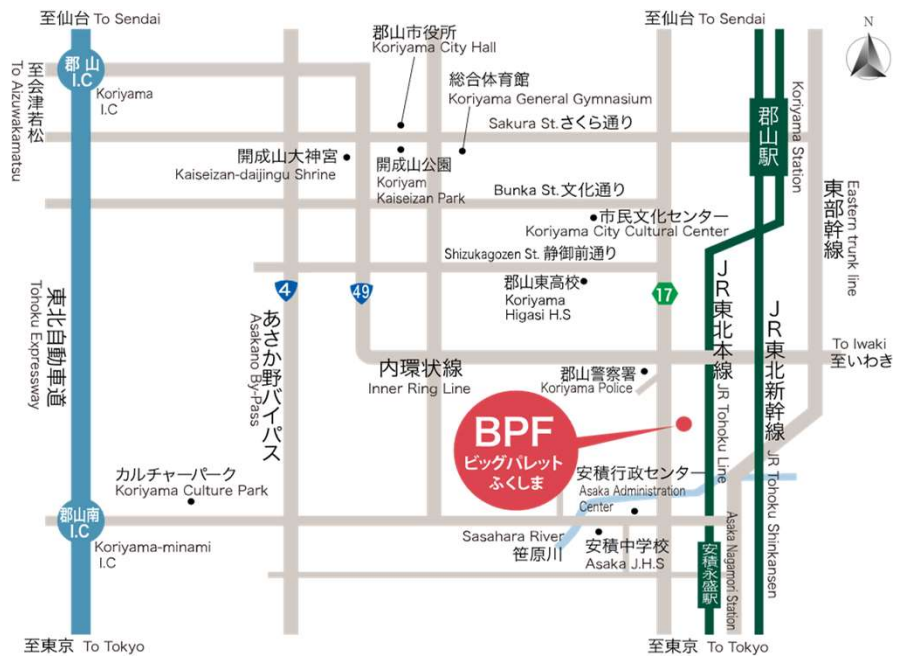

### 高速道路をご利用の場合

- ◆東北自動車道「郡山南インター」から約7km
- ※無料駐車場約800台あり

### 新幹線をご利用の場合(郡山まで)

- ◆仙台駅から 約40分
- ◆東京駅から 約1時間20分
- ◆名古屋から 約3時間20分
- ◆新大阪から 約4時間10分

### 郡山駅から当館まで

JR郡山駅西口 1番乗り場から乗車、

※(栄町)柴宮団地行き以外にご乗車ください  
バス停「ビッグバレット」下車

所要時間約15分(約4km)